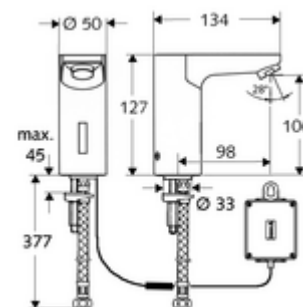

Numărul de articol: 01 230 06 99

Baterie lavoar stativă cu senzor CELIS E HD-K - presiune ridicată apă rece / apă pre-amestecată

Controlat de senzor infraroșu Funcționare cu baterie. Adecvat pentru interconectare cu sistemul de gestionare a apei SWS SCHELL. Parametrizabil prin SCHELL Single Control SSC.

Conținutul ambalajului

- baterie lavoar, cu senzor infraroșu
 - sistem electronic cu senzor infraroșu, programabil
 - Ventil electromagnetice cu filtru 6 V
 - perlator
- compartiment baterii 6 V, clasă de protecție IP 65
- 4x baterii alcaline AA de 1,5 V
- furtun de racordare flexibil Clean-Fix S G 3/8 IG x 380 mm, cu prefiltru
- material de fixare pentru montarea lavoarului

Caracteristici

- Masă: 2,02 kg/bucată
- Unități pachet: 1

Accesorii recomandate

SSC Bluetooth®-Modul	Articolul nr.: 00 916 00 99	
Cablu prelungitor 1.5 m	Articolul nr.: 51 010 00 99	sau
Cablu prelungitor 1.5 m	Articolul nr.: 51 023 00 99	sau
Robinet colțar de reglaj COMFORT cu filtru	Articolul nr.: 05 430 06 99	
Ventil lavoar OPEN	Articolul nr.: 02 002 06 99	sau
Ventil lavoar PUSH OPEN	Articolul nr.: 02 000 06 99	sau