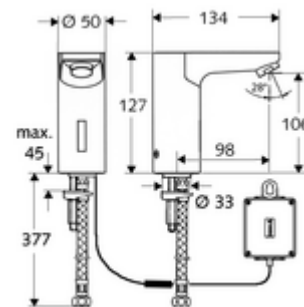

Numărul de articol: 01 230 06 99

Baterie lavoar stativă cu senzor CELIS E HD-K - presiune ridicată apă rece / apă pre-amestecată

Controlat de senzor infraroșu Funcționare cu baterie. Adecvat pentru interconectare cu sistemul de gestionare a apei SWS SCHELL. Parametrizabil prin SCHELL Single Control SSC.

Conținutul ambalajului

- baterie lavoar, cu senzor infraroșu
 - sistem electronic cu senzor infraroșu, programabil
 - Ventil electromagnetice cu filtru 6 V
 - perlator
- compartiment baterii 6 V, clasă de protecție IP 65
- 4x baterii alcaline AA de 1,5 V
- furtun de racordare flexibil Clean-Fix S G 3/8 IG x 380 mm, cu prefiltru
- material de fixare pentru montarea lavoarului

Caracteristici

- Masă: 2,02 kg/bucată
- Unități pachet: 1

Accesorii recomandate

SSC Bluetooth®-Modul	Articolul nr.: 00 916 00 99	
Cablu prelungitor 1.5 m	Articolul nr.: 51 010 00 99	sau
Cablu prelungitor 1.5 m	Articolul nr.: 51 023 00 99	sau
Robinet colțar de reglaj COMFORT cu filtru	Articolul nr.: 05 430 06 99	