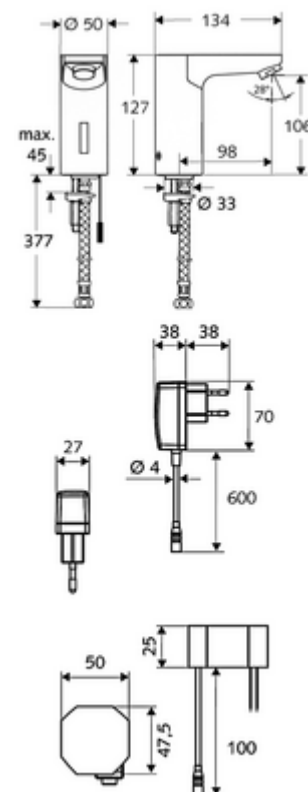

Conținutul ambalajului

- baterie lavoar, cu senzor infraroșu
 - sistem electronic cu senzor infraroșu, programabil
 - Ventil electromagnetice cu filtru 6 V
 - perlator
- adaptor de rețea fișă 9 VDC, 100 - 240 VAC, 50 - 60 Hz
- furtun de racordare flexibil Clean-Fix S G 3/8 IG x 380 mm, cu prefiltru
- material de fixare pentru montarea lavoarului

Caracteristici

- Masă: 1,96 kg/bucată
- Unități pachet: 1

Accesorii recomandate

SSC Bluetooth®-Modul	Articolul nr.: 00 916 00 99	
Cablu prelungitor 1.5 m	Articolul nr.: 51 010 00 99	sau
Cablu prelungitor 1.5 m	Articolul nr.: 51 023 00 99	sau
Robinet colțar de reglaj COMFORT cu filtru	Articolul nr.: 05 430 06 99	
Ventil lavoar OPEN	Articolul nr.: 02 002 06 99	sau
Ventil lavoar PUSH OPEN	Articolul nr.: 02 000 06 99	sau