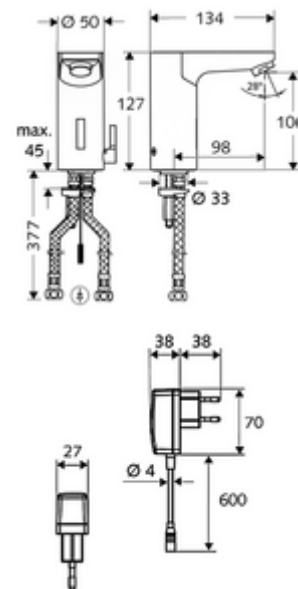

Numărul de articol: 01 232 06 99

Baterie lavoar stativă cu senzor CELIS E HD-M - presiune ridicată apă amestecată

Controlat de senzor infraroșu Funcționare cu alimentare de la rețeaua electrică (adaptor de rețea fișă). Adecvat pentru interconectare cu sistemul de gestionare a apei SWS SCHELL. Parametrizabil prin SCHELL Single Control SSC.

Conținutul ambalajului

- baterie lavoar, cu senzor infraroșu
 - regulator de temperatură
 - sistem electronic cu senzor infraroșu, programabil
 - Ventil electromagnetic cu filtru 6 V
 - perlator
 - cablu de racordare 250 mm, cu conector cu fișă cu 3 poli, clasă de protecție IP 65
- adaptor de rețea fișă 9 VDC, 100 - 240 VAC, 50 - 60 Hz
- 2 furtunuri de racordare flexibile Clean-Fix S G 3/8 IG x 380 mm, cu clapetă de sens integrată (RV, EN 1717: EB) și prefiltru
- material de fixare pentru montarea lavoarului

Caracteristici

- Masă: 1,97 kg/bucată

- Unități pachet: 1

Accesorii recomandate

SSC Bluetooth®-Modul	Articolul nr.: 00 916 00 99	
Robinet colțar termostatat	Articolul nr.: 09 414 06 99	
Cablu prelungitor 1.5 m	Articolul nr.: 51 010 00 99	sau
Cablu prelungitor 1.5 m	Articolul nr.: 51 023 00 99	sau
Supapa de egalizare presiune PBV	Articolul nr.: 06 558 12 99	
Robinet colțar de reglaj COMFORT cu filtru	Articolul nr.: 05 430 06 99	
Ventil lavoar OPEN	Articolul nr.: 02 002 06 99	sau
Ventil lavoar PUSH OPEN	Articolul nr.: 02 000 06 99	sau