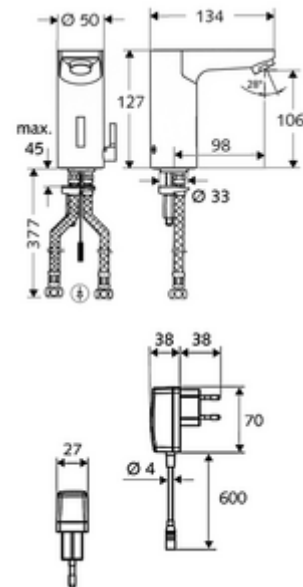

Numărul de articol: 01 232 06 99

Baterie lavoar stativă cu senzor CELIS E HD-M - presiune ridicată apă amestecată

Controlat de senzor infraroșu Funcționare cu alimentare de la rețeaua electrică (adaptor de rețea fișă). Adecvat pentru interconectare cu sistemul de gestionare a apei SWS SCHELL. Parametrizabil prin SCHELL Single Control SSC.

Conținutul ambalajului

- baterie lavoar, cu senzor infraroșu
 - regulator de temperatură
 - sistem electronic cu senzor infraroșu, programabil
 - Ventil electromagnetic cu filtru 6 V
 - perlator
 - cablu de racordare 250 mm, cu conector cu fișă cu 3 poli, clasă de protecție IP 65
- adaptor de rețea fișă 9 VDC, 100 - 240 VAC, 50 - 60 Hz
- 2 furtunuri de racordare flexibile Clean-Fix S G 3/8 IG x 380 mm, cu clapetă de sens integrată (RV, EN 1717: EB) și prefiltru
- material de fixare pentru montarea lavoarului

Caracteristici

- Masă: 1,97 kg/bucată

- Unități pachet: 1

Accesorii recomandate

SSC Bluetooth®-Modul	Articolul nr.: 00 916 00 99	
Robinet colțar termostatat	Articolul nr.: 09 414 06 99	
Cablu prelungitor 1.5 m	Articolul nr.: 51 010 00 99	sau
Cablu prelungitor 1.5 m	Articolul nr.: 51 023 00 99	sau
Supapa de egalizare presiune PBV	Articolul nr.: 06 558 12 99	
Robinet colțar de reglaj COMFORT cu filtru	Articolul nr.: 05 430 06 99	
Ventil lavoar OPEN	Articolul nr.: 02 002 06 99	sau
Ventil lavoar PUSH OPEN	Articolul nr.: 02 000 06 99	sau