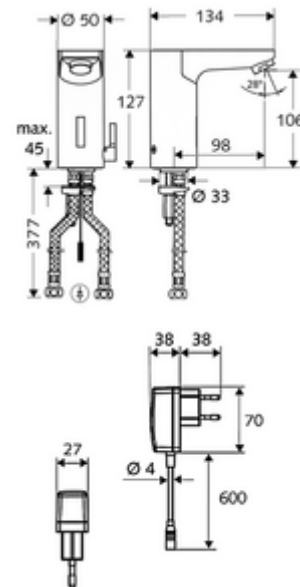

Numărul de articol: 01 232 06 99

Baterie lavoar stativă cu senzor CELIS E HD-M - presiune ridicată apă amestecată

Controlat de senzor infraroșu Funcționare cu alimentare de la rețeaua electrică (adaptor de rețea fișă). Adecvat pentru interconectare cu sistemul de gestionare a apei SWS SCHELL. Parametrizabil prin SCHELL Single Control SSC.

Conținutul ambalajului

- baterie lavoar, cu senzor infraroșu
 - regulator de temperatură
 - sistem electronic cu senzor infraroșu, programabil
 - Ventil electromagnetic cu filtru 6 V
 - perlator
 - cablu de racordare 250 mm, cu conector cu fișă cu 3 poli, clasă de protecție IP 65
- adaptor de rețea fișă 9 VDC, 100 - 240 VAC, 50 - 60 Hz
- 2 furtunuri de racordare flexibile Clean-Fix S G 3/8 IG x 380 mm, cu clapetă de sens integrată (RV, EN 1717: EB) și prefiltru
- material de fixare pentru montarea lavoarului