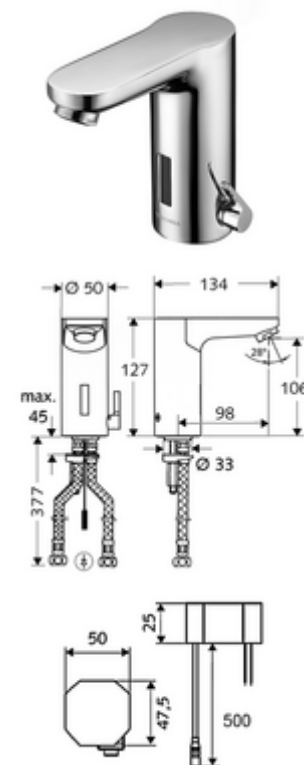

Numărul de articol: 01 245 06 99

Baterie lavoar stativă cu senzor CELIS E HD-M - presiune ridicată apă amestecată

Controlat de senzor infraroșu Funcționare cu alimentare de la rețeaua electrică (adaptor de rețea montat încastrat). Adecvat pentru interconectare cu sistemul de gestionare a apei SWS SCHELL. Parametrizabil prin SCHELL Single Control SSC.

Conținutul ambalajului

- baterie lavoar, cu senzor infraroșu
 - regulator de temperatură
 - sistem electronic cu senzor infraroșu, programabil
 - Ventil electromagnetic cu filtru 6 V
 - perlator
 - cablu de racordare 250 mm, cu conector cu fișă cu 3 poli, clasă de protecție IP 65
- adaptor de rețea cu montaj încastrat 9 VDC, 100 - 240 VAC, 50 - 60 Hz
- 2 furtunuri de racordare flexibile Clean-Fix S G 3/8 IG x 380 mm, cu clapetă de sens integrată (RV, EN 1717: EB) și prefiltru
- material de fixare pentru montarea lavoarului

Caracteristici

- Masă: 1,80 kg/bucată

- Unități pachet: 1

Accesorii recomandate

| | | |
|--|-----------------------------|-----|
| SSC Bluetooth®-Modul | Articolul nr.: 00 916 00 99 | |
| Robinet colțar termostatat | Articolul nr.: 09 414 06 99 | |
| Cablu prelungitor 1.5 m | Articolul nr.: 51 010 00 99 | sau |
| Cablu prelungitor 1.5 m | Articolul nr.: 51 023 00 99 | sau |
| Supapa de egalizare presiune PBV | Articolul nr.: 06 558 12 99 | |
| Robinet colțar de reglaj COMFORT cu filtru | Articolul nr.: 05 430 06 99 | |