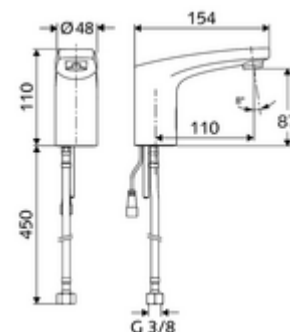

- baterie lavoar, cu senzor infraroșu
 - sistem electronic cu senzor infraroșu, programabil
 - Ventil electromagnet cu filtru 6 V
 - perlator
 - cablu de racordare 200 mm, cu fișă cu 2 poli, clasă de protecție IP 65
 - furtun de racordare flexibil G 3/8 IG x 450 mm, cu prefiltru
- compartiment baterii 6 V, clasă de protecție IP 65
- 4x baterii alcaline AA de 1,5 V
- material de fixare pentru montarea lavoarului

Date tehnice

- Modul electronic programabil
 - interval rază de acțiune senzor (cca. 2 - 17 cm)
 - oprire curățenie (oprit / 120 sec.)
- mod de economisire energie: Mod automat de economisire energie
- Debit: max. 1 gpm \approx 3,8 l/min
- Presiune de curgere: 0,5 - 5,0 bar
- Presiune de repaus max.: 8 bar
- temperatură de operare max: 70 °C (durată scurtă, de ex. pentru dezinfecție termică)
- Material: carcasă alamă conform cu Ordonanța privind apa potabilă
- Finisaj: crom
- racord: G 3/8 IG
- Certificate: P-IX 29853/IO, WRAS necesar
- Clasa de zgomot: I
- Clasă debit: O

Caracteristici

- Masă: 1,64 kg/bucată
- Unități pachet: 1

Accesorii recomandate

Robinet colțar de reglaj COMFORT cu filtru
Set perlator LEED 1.3 l

Articolul nr.: 05 430 06 99
Articolul nr.: 28 931 06 99 sau