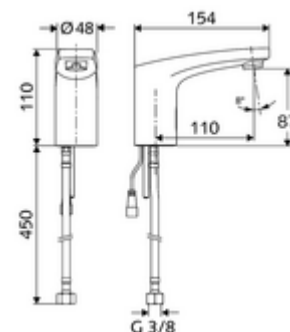

## Conținutul ambalajului

- baterie lavoar, cu senzor infraroșu
  - sistem electronic cu senzor infraroșu, programabil
  - Ventil electromagnetice cu filtru 6 V
  - perlator
  - cablu de racordare 200 mm, cu fișă cu 2 poli, clasă de protecție IP 65
  - furtun de racordare flexibil G 3/8 IG x 450 mm, cu prefiltru
- compartiment baterii 6 V, clasă de protecție IP 65
- 4x baterii alcaline AA de 1,5 V
- material de fixare pentru montarea lavoarului

## Date tehnice

- Modul electronic programabil
  - interval rază de acțiune senzor (cca. 2 - 17 cm)
  - oprire curățenie (oprit / 120 sec.)
- mod de economisire energie: Mod automat de economisire energie
- Debit: max. 1 gpm  $\approx$  3,8 l/min
- Presiune de curgere: 0,5 - 5,0 bar
- Presiune de repaus max.: 8 bar
- temperatură de operare max: 70 °C (durată scurtă, de ex. pentru dezinfecție termică)
- Material: carcasă alamă conform cu Ordonanța privind apa potabilă
- Finisaj: crom
- racord: G 3/8 IG
- Certificate: P-IX 29853/IO, WRAS necesar
- Clasa de zgomot: I
- Clasă debit: O

## Caracteristici

- Masă: 1,64 kg/bucată
- Unități pachet: 1