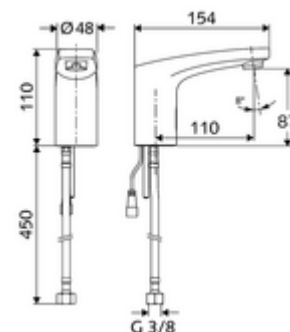

- baterie lavoar, cu senzor infraroșu
 - sistem electronic cu senzor infraroșu, programabil
 - Ventil electromagnetice cu filtru 6 V
 - perlator
 - cablu de racordare 200 mm, cu fișă cu 2 poli, clasă de protecție IP 65
 - furtun de racordare flexibil G 3/8 IG x 450 mm, cu prefiltru
- compartiment baterii 6 V, clasă de protecție IP 65
- 4x baterii alcaline AA de 1,5 V
- material de fixare pentru montarea lavoarului

Date tehnice

- Modul electronic programabil
 - interval rază de acțiune senzor (cca. 2 - 17 cm)
 - oprire curățenie (oprit / 120 sec.)
- mod de economisire energie: Mod automat de economisire energie
- Debit: max. 1 gpm ≈ 3,8 l/min
- Presiune de curgere: 0,5 - 5,0 bar
- Presiune de repaus max.: 8 bar
- temperatură de operare max: 70 °C (durată scurtă, de ex. pentru dezinfecție termică)
- Material: carcasă alamă conform cu Ordonanța privind apa potabilă
- Finisaj: crom
- racord: G 3/8 IG
- Certificate: P-IX 29853/IO, WRAS necesar
- Clasa de zgomot: I
- Clasă debit: O

Caracteristici

- Masă: 1,64 kg/bucată
- Unități pachet: 1

Accesorii recomandate

Robinet colțar de reglaj COMFORT cu filtru
Set perlator LEED 1.3 l

Articolul nr.: 05 430 06 99

Articolul nr.: 28 931 06 99 sau