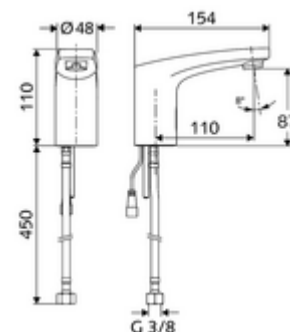

Conținutul ambalajului

- baterie lavoar, cu senzor infraroșu
 - sistem electronic cu senzor infraroșu, programabil
 - Ventil electromagnetice cu filtru 6 V
 - perlator
 - cablu de racordare 200 mm, cu fișă cu 2 poli, clasă de protecție IP 65
 - furtun de racordare flexibil G 3/8 IG x 450 mm, cu prefiltru
- adaptor de rețea fișă 6 VDC, 100 - 240 VAC, 50 - 60 Hz
- material de fixare pentru montarea lavoarului

Date tehnice

- Modul electronic programabil
 - interval rază de acțiune senzor (cca. 2 - 17 cm)
 - oprire curățenie (oprit / 120 sec.)
- mod de economisire energie: Mod automat de economisire energie
- Debit: max. 1 gpm ≈ 3,8 l/min
- Presiune de curgere: 0,5 - 5,0 bar
- Presiune de repaus max.: 8 bar
- temperatură de operare max: 70 °C (durată scurtă, de ex. pentru dezinfecție termică)
- Material: carcasă alamă conform cu Ordonanța privind apa potabilă
- Finisaj: crom
- racord: G 3/8 IG
- Certificate: P-IX 29853/IO, WRAS necesar
- Clasa de zgomot: I
- Clasă debit: O

Caracteristici

- Masă: 1,57 kg/bucată
- Unități pachet: 1

Accesorii recomandate

Robinet colțar de reglaj COMFORT cu filtru
Set perlator LEED 1.3 l

Articolul nr.: 05 430 06 99

Articolul nr.: 28 931 06 99 sau