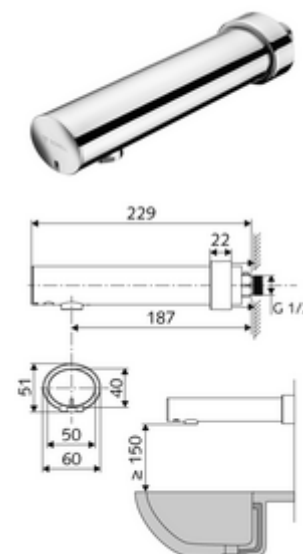

Numărul de articol: 01 953 06 99

Baterie lavoar stativă MODUS E HD-K - presiune ridicată apă rece / apă pre- amestecată

Controlat de senzor infraroșu Funcționare cu baterie.

Conținutul ambalajului

- baterie cu alimentare prin perete, cu senzor infraroșu
  - sistem electronic cu senzor infraroșu, programabil
  - Ventil electromagnetice 6 V
  - valvă izolare
  - perlator
  - compartiment baterii 6 V (integrat)
- 4x baterii alcaline AA de 1,5 V
- rozetă șurub

Date tehnice

- Modul electronic programabil
  - interval rază de acțiune senzor (cca. 2 - 13 cm)
  - spălarea de igienizare (oprit / flux continuu 30 sec., 24 h după ultima utilizare)
  - oprire curățenie (oprit / 120 sec.)
- Debit: max. 1 gpm $\approx$ 3,8 l/min
- Presiune de curgere: 0,5 - 5,0 bar
- Presiune de repaus max.: 8 bar
- temperatură de operare max: 70 °C (pentru dezinfectie termică 80 °C max. 10 min./zi)
- Material: carcasă alamă conform cu Ordonanța privind apa potabilă
- Finisaj: crom
- Țeavă de scurgere: 187 mm
- racord: G 1/2 AG
- Certificate: P-IX 29862/IO, WRAS
- Clasa de zgomot: I
- Clasă debit: O

Caracteristici

- Masă: 1,12 kg/bucată
- Unități pachet: 1

Accesorii recomandate

Set perlator LEED 1.3 l	Articolul nr.: 28 931 06 99	
Ventil lavoar OPEN	Articolul nr.: 02 002 06 99	sau
Ventil lavoar PUSH OPEN	Articolul nr.: 02 000 06 99	sau