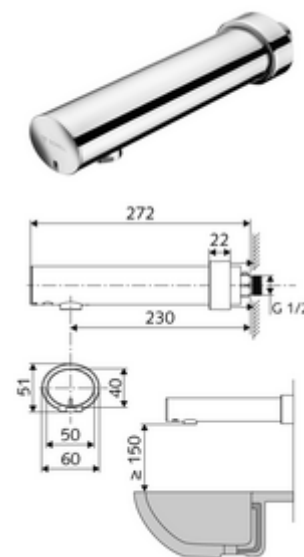

Numărul de articol: 01 954 06 99

Baterie lavoar stativă MODUS E HD-K - presiune ridicată apă rece / apă pre- amestecată

Controlat de senzor infraroșu Funcționare cu baterie.

Conținutul ambalajului

- baterie cu alimentare prin perete, cu senzor infraroșu
 - sistem electronic cu senzor infraroșu, programabil
 - Ventil electromagnet 6 V
 - valvă izolare
 - perlator
 - compartiment baterii 6 V (integrat)
- 4x baterii alcaline AA de 1,5 V
- rozetă șurub

Date tehnice

- Modul electronic programabil
 - interval rază de acțiune senzor (cca. 2 - 13 cm)
 - spălarea de igienizare (oprit / flux continuu 30 sec., 24 h după ultima utilizare)
 - oprire curățenie (oprit / 120 sec.)
- Debit: max. 1 gpm \approx 3,8 l/min
- Presiune de curgere: 0,5 - 5,0 bar
- Presiune de repaus max.: 8 bar
- temperatură de operare max: 70 °C (pentru dezinfectie termică 80 °C max. 10 min./zi)
- Material: carcasă alamă conform cu Ordonanța privind apa potabilă
- Finisaj: crom
- Țeavă de scurgere: 230 mm
- racord: G 1/2 AG
- Certificate: P-IX 29862/IO, WRAS
- Clasa de zgomot: I
- Clasă debit: O

Caracteristici

- Masă: 1,22 kg/bucată
- Unități pachet: 1

Accesorii recomandate

Set perlator LEED 1.3 l	Articolul nr.: 28 931 06 99	
Ventil lavoar OPEN	Articolul nr.: 02 002 06 99	sau
Ventil lavoar PUSH OPEN	Articolul nr.: 02 000 06 99	sau