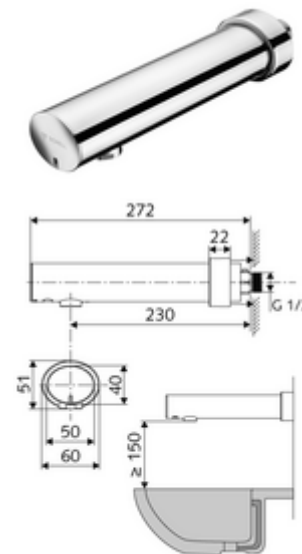

Numărul de articol: 01 954 06 99

Baterie lavoar stativă MODUS E HD-K - presiune ridicată apă rece / apă pre- amestecată

Controlat de senzor infraroșu Funcționare cu baterie.

Conținutul ambalajului

- baterie cu alimentare prin perete, cu senzor infraroșu
 - sistem electronic cu senzor infraroșu, programabil
 - Ventil electromagnet 6 V
 - valvă izolare
 - perlator
 - compartiment baterii 6 V (integrat)
- 4x baterii alcaline AA de 1,5 V
- rozetă șurub

Date tehnice

- Modul electronic programabil
 - interval rază de acțiune senzor (cca. 2 - 13 cm)
 - spălarea de igienizare (oprit / flux continuu 30 sec., 24 h după ultima utilizare)
 - oprire curățenie (oprit / 120 sec.)
- Debit: max. 1 gpm \approx 3,8 l/min
- Presiune de curgere: 0,5 - 5,0 bar
- Presiune de repaus max.: 8 bar
- temperatură de operare max: 70 °C (pentru dezinfectie termică 80 °C max. 10 min./zi)
- Material: carcasă alamă conform cu Ordonanța privind apa potabilă
- Finisaj: crom
- Țeavă de scurgere: 230 mm
- racord: G 1/2 AG
- Certificate: P-IX 29862/IO, WRAS
- Clasa de zgomot: I
- Clasă debit: O

Caracteristici

- Masă: 1,22 kg/bucată
- Unități pachet: 1

Accesorii recomandate

Set perlator LEED 1.3 l	Articolul nr.: 28 931 06 99	
Ventil lavoar OPEN	Articolul nr.: 02 002 06 99	sau
Ventil lavoar PUSH OPEN	Articolul nr.: 02 000 06 99	sau