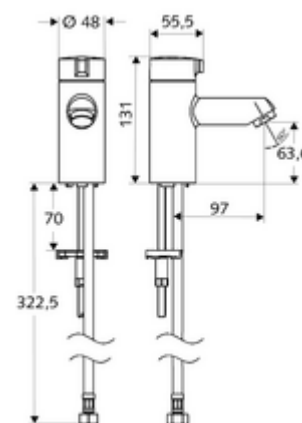

Numărul de articol: 02 142 06 99

Baterie monocomandă MODUS K HD-K - presiune ridicată apă rece / apă pre- amestecată

Armătură compactă de deschidere/închidere pentru chiuvetă.

Conținutul ambalajului

- robinet stativ
 - obertain ceramic
- furtun de racordare flexibil Clean-Fix S G 3/8 IG x 380 mm
- material de fixare pentru montarea lavoarului

Date tehnice

- Debit: max. 5 l/min independent de presiune
- Presiune de curgere: 1,0 - 5,0 bar
- Presiune de repaus max.: 8 bar
- temperatură de operare max: 70 °C (80 °C pentru dezinfectie termică)
- Material: Acționare zinc turnat sub presiune; carcasă alamă conform cu Ordonanța privind apa potabilă
- Finisaj: crom
- racord: G 3/8 IG

Caracteristici

- Masă: 1,23 kg/bucată
- Unități pachet: 1

Accesorii recomandate

Perlator debit maxim 5.7 l/min indiferent de presiune, antifurt

Articolul nr.: 02 121 06 99

Robinet colțar de reglaj COMFORT cu filtru

Articolul nr.: 05 428 06 99 sau

Robinet colțar de reglaj COMFORT cu filtru

Articolul nr.: 05 429 06 99 sau