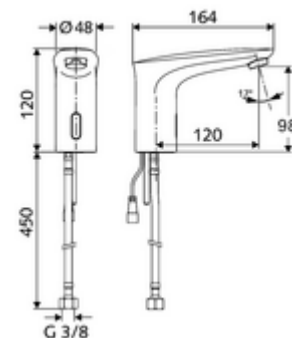

Numărul de articol: 02 172 06 99

Baterie lavoar stativă cu senzor MODUS E HD-K - presiune ridicată apă rece / apă pre-amestecată

Controlat de senzor infraroșu Funcționare cu baterie.

Conținutul ambalajului

- baterie lavoar, cu senzor infraroșu
 - sistem electronic cu senzor infraroșu, programabil
 - Ventil electromagnet cu filtru 6 V
 - perlator
 - cablu de racordare 200 mm, cu fișă cu 2 poli, clasă de protecție IP 65
 - furtun de racordare flexibil G 3/8 IG x 450 mm, cu prefiltru
- compartiment baterii 6 V, clasă de protecție IP 65
- 4x baterii alcaline AA de 1,5 V
- material de fixare pentru montarea lavoarului

Date tehnice

- Modul electronic programabil
 - interval rază de acțiune senzor (cca. 2 - 17 cm)
 - spălarea de igienizare (oprit / flux continuu 30 sec., 24 h după ultima utilizare)
 - oprire curățenie (oprit / 120 sec.)
- Debit: max. 1 gpm \approx 3,8 l/min
- Presiune de curgere: 0,5 - 5,0 bar
- Presiune de repaus max.: 8 bar
- temperatură de operare max: 70 °C (durată scurtă, de ex. pentru dezinfecție termică)
- Material: alamă conform cu Ordonanța privind apa potabilă
- Finisaj: crom
- racord: G 3/8 IG
- Certificate: P-IX 29853/IO, WRAS necesar
- Clasa de zgomot: I
- Clasă debit: O

Caracteristici

- Masă: 1,69 kg/bucată
- Unități pachet: 1

Accesorii recomandate

Robinet colțar de reglaj COMFORT cu filtru
Set perlator LEED 1.3 l
Ventil lavoar OPEN
Ventil lavoar PUSH OPEN

Articolul nr.: 05 430 06 99
Articolul nr.: 28 931 06 99 sau
Articolul nr.: 02 002 06 99 sau
Articolul nr.: 02 000 06 99 sau