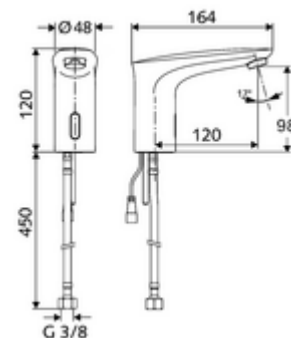

Numărul de articol: 02 172 06 99

Baterie lavoar stativă cu senzor MODUS E HD-K - presiune ridicată apă rece / apă pre-amestecată

Controlat de senzor infraroșu Funcționare cu baterie.

Conținutul ambalajului

- baterie lavoar, cu senzor infraroșu
 - sistem electronic cu senzor infraroșu, programabil
 - Ventil electromagnetice cu filtru 6 V
 - perlator
 - cablu de racordare 200 mm, cu fișă cu 2 poli, clasă de protecție IP 65
 - furtun de racordare flexibil G 3/8 IG x 450 mm, cu prefiltru
- compartiment baterii 6 V, clasă de protecție IP 65
- 4x baterii alcaline AA de 1,5 V
- material de fixare pentru montarea lavoarului

Date tehnice

- Modul electronic programabil
 - interval rază de acțiune senzor (cca. 2 - 17 cm)
 - spălarea de igienizare (oprit / flux continuu 30 sec., 24 h după ultima utilizare)
 - oprire curățenie (oprit / 120 sec.)
- Debit: max. 1 gpm \approx 3,8 l/min
- Presiune de curgere: 0,5 - 5,0 bar
- Presiune de repaus max.: 8 bar
- temperatură de operare max: 70 °C (durată scurtă, de ex. pentru dezinfecție termică)
- Material: alamă conform cu Ordonanța privind apa potabilă
- Finisaj: crom
- racord: G 3/8 IG
- Certificate: P-IX 29853/IO, WRAS necesar
- Clasa de zgomot: I
- Clasă debit: O

Caracteristici

- Masă: 1,69 kg/bucată
- Unități pachet: 1

Accesorii recomandate

Robinet colțar de reglaj COMFORT cu filtru
Set perlator LEED 1.3 l
Ventil lavoar OPEN
Ventil lavoar PUSH OPEN

Articolul nr.: 05 430 06 99
Articolul nr.: 28 931 06 99 sau
Articolul nr.: 02 002 06 99 sau
Articolul nr.: 02 000 06 99 sau