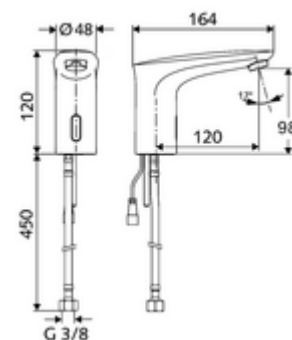

Numărul de articol: 02 172 06 99

Baterie lavoar stativă cu senzor MODUS E HD-K - presiune ridicată apă rece / apă pre-amestecată

Controlat de senzor infraroșu Funcționare cu baterie.

Conținutul ambalajului

- baterie lavoar, cu senzor infraroșu
 - sistem electronic cu senzor infraroșu, programabil
 - Ventil electromagnet cu filtru 6 V
 - perlator
 - cablu de racordare 200 mm, cu fișă cu 2 poli, clasă de protecție IP 65
 - furtun de racordare flexibil G 3/8 IG x 450 mm, cu prefiltru
- compartiment baterii 6 V, clasă de protecție IP 65
- 4x baterii alcaline AA de 1,5 V
- material de fixare pentru montarea lavoarului

Date tehnice

- Modul electronic programabil
 - interval rază de acțiune senzor (cca. 2 - 17 cm)
 - spălarea de igienizare (oprit / flux continuu 30 sec., 24 h după ultima utilizare)
 - oprire curățenie (oprit / 120 sec.)
- Debit: max. 1 gpm \approx 3,8 l/min
- Presiune de curgere: 0,5 - 5,0 bar
- Presiune de repaus max.: 8 bar
- temperatură de operare max: 70 °C (durată scurtă, de ex. pentru dezinfecție termică)
- Material: alamă conform cu Ordonanța privind apa potabilă
- Finisaj: crom
- racord: G 3/8 IG
- Certificate: P-IX 29853/IO, WRAS necesar
- Clasa de zgomot: I
- Clasă debit: O

Caracteristici

- Masă: 1,69 kg/bucată
- Unități pachet: 1

Accesorii recomandate

Robinet colțar de reglaj COMFORT cu filtru
Set perlator LEED 1.3 l
Ventil lavoar OPEN
Ventil lavoar PUSH OPEN

Articolul nr.: 05 430 06 99
Articolul nr.: 28 931 06 99 sau
Articolul nr.: 02 002 06 99 sau
Articolul nr.: 02 000 06 99 sau