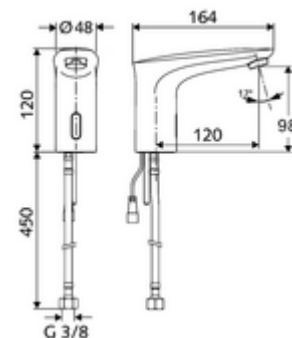

Numărul de articol: 02 173 06 99

Baterie lavoar stativă cu senzor MODUS E HD-K - presiune ridicată apă rece / apă pre-amestecată

Controlat de senzor infraroșu Funcționare cu alimentare de la rețeaua electrică.

Conținutul ambalajului

- baterie lavoar, cu senzor infraroșu
 - sistem electronic cu senzor infraroșu, programabil
 - Ventil electromagnetice cu filtru 6 V
 - perlator
 - cablu de racordare 200 mm, cu fișă cu 2 poli, clasă de protecție IP 65
 - furtun de racordare flexibil G 3/8 IG x 450 mm, cu prefiltru
- adaptor de rețea fișă 6 VDC, 100 - 240 VAC, 50 - 60 Hz
- material de fixare pentru montarea lavoarului

Date tehnice

- Modul electronic programabil
 - interval rază de acțiune senzor (cca. 2 - 17 cm)
 - spălarea de igienizare (oprit / flux continuu 30 sec., 24 h după ultima utilizare)
 - oprire curățenie (oprit / 120 sec.)
- Debit: max. 1 gpm \approx 3,8 l/min
- Presiune de curgere: 0,5 - 5,0 bar
- Presiune de repaus max.: 8 bar
- temperatură de operare max: 70 °C (durată scurtă, de ex. pentru dezinfecție termică)
- Material: alamă conform cu Ordonanța privind apa potabilă
- Finisaj: crom
- racord: G 3/8 IG
- Certificate: P-IX 29853/IO, WRAS necesar
- Clasa de zgomot: I
- Clasă debit: O

Caracteristici

- Masă: 1,62 kg/bucată
- Unități pachet: 1

Accesorii recomandate

Robinet colțar de reglaj COMFORT cu filtru
Set perlator LEED 1.3 I

Articolul nr.: 05 430 06 99
Articolul nr.: 28 931 06 99 sau