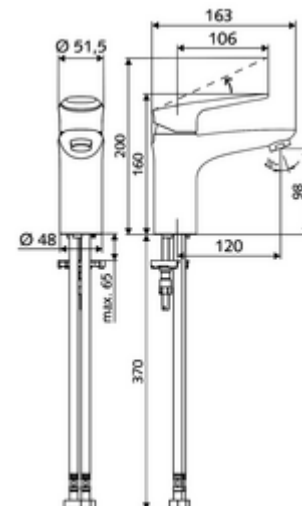

Numărul de articol: 02 180 06 99

Robinet de lavoar MODUS EH-T HD-M – cu mixer pentru apă sub presiune, cartuș ThermoProtect

Baterie monocomandă compactă cu mâner.

Conținutul ambalajului

- Armătură monocomandă cu o gaură
 - baterie monocomandă
 - Cartuș ceramic ThermoProtect cu o temperatură de blocare de 38° C, protecție împotriva opăririi în cazul în care alimentarea cu apă rece se oprește
 - perlator
- 2 furtunuri de racordare flexibile Clean-Fix S G 3/8 IG x 440 mm, cu clapetă de sens integrată (RV, EN 1717: EB) și prefiltru
- material de fixare pentru montarea lavoarului

Date tehnice

- Debit: max. 5 l/min independent de presiune
- Presiune de curgere: 1,0 - 5,0 bar
- Presiune de repaus max.: 8 bar
- temperatură de operare max: 70 °C
- Max. Auslauftemperatur: 38 °C
- Material: Acționare zinc turnat sub presiune; carcasă alamă conform cu Ordonanța privind apa potabilă
- Finisaj: crom
- racord: 2x G 3/8 IG
- Certificate: P-IX 29002/IO, DIN-DVGW, Belgaqua
- Clasa de zgomot: I
- Clasă debit: O

Caracteristici

- Masă: 1,73 kg/bucată
- Unități pachet: 1

Accesorii recomandate

Set perlator LEED 1.3 I

Set perlator debit maxim 3.0 l/min indiferent de presiune

Perlator debit maxim 5.7 l/min indiferent de presiune, antifurt