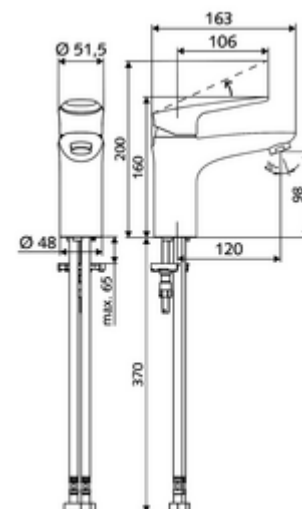

### Conținutul ambalajului

- Armătură monocomandă cu o gaură
  - baterie monocomandă
  - Cartuș ceramic ThermoProtect cu o temperatură de blocare de 38° C, protecție împotriva opăririi în cazul în care alimentarea cu apă rece se oprește
  - perlator
- 2 furtunuri de racordare flexibile Clean-Fix S G 3/8 IG x 440 mm, cu clapetă de sens integrată (RV, EN 1717: EB) și prefiltru
- material de fixare pentru montarea lavoarului

### Date tehnice

- Debit: max. 5 l/min independent de presiune
- Presiune de curgere: 1,0 - 5,0 bar
- Presiune de repaus max.: 8 bar
- temperatură de operare max: 70 °C
- Max. Auslauftemperatur: 38 °C
- Material: Acționare zinc turnat sub presiune; carcasă alamă conform cu Ordonanța privind apa potabilă
- Finisaj: crom
- racord: 2x G 3/8 IG
- Certificate: P-IX 29002/IO, DIN-DVGW, Belgaqua
- Clasa de zgomot: I
- Clasă debit: O

### Caracteristici

- Masă: 1,73 kg/bucată
- Unități pachet: 1