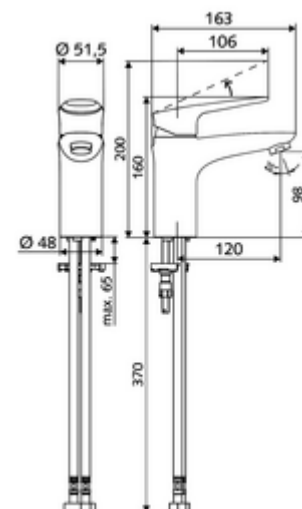

Numărul de articol: 02 180 06 99

Robinet de lavoar MODUS EH-T HD-M – cu mixer pentru apă sub presiune, cartuș ThermoProtect

Baterie monocomandă compactă cu mâner.

Conținutul ambalajului

- Armătură monocomandă cu o gaură
 - baterie monocomandă
 - Cartuș ceramic ThermoProtect cu o temperatură de blocare de 38° C, protecție împotriva opăririi în cazul în care alimentarea cu apă rece se oprește
 - perlator
- 2 furtunuri de racordare flexibile Clean-Fix S G 3/8 IG x 440 mm, cu clapetă de sens integrată (RV, EN 1717: EB) și prefiltru
- material de fixare pentru montarea lavoarului

Date tehnice

- Debit: max. 5 l/min independent de presiune
- Presiune de curgere: 1,0 - 5,0 bar
- Presiune de repaus max.: 8 bar
- temperatură de operare max: 70 °C
- Max. Auslauftemperatur: 38 °C
- Material: Acționare zinc turnat sub presiune; carcasă alamă conform cu Ordonanța privind apa potabilă
- Finisaj: crom
- racord: 2x G 3/8 IG
- Certificate: P-IX 29002/IO, DIN-DVGW, Belgaqua
- Clasa de zgomot: I
- Clasă debit: O

Caracteristici

- Masă: 1,73 kg/bucată
- Unități pachet: 1

Accesorii recomandate

Set perlator LEED 1.3 I

Articolul nr.: 28 931 06 99 sau

Set perlator debit maxim 3.0 l/min indiferent de presiune

Articolul nr.: 28 932 06 99 sau

Perlator debit maxim 5.7 l/min indiferent de presiune, antifurt

Articolul nr.: 02 121 06 99 sau

Ventil lavoar OPEN

Articolul nr.: 28 525 06 99

Ventil lavoar PUSH OPEN

Articolul nr.: 02 002 06 99 sau

Articolul nr.: 02 000 06 99 sau