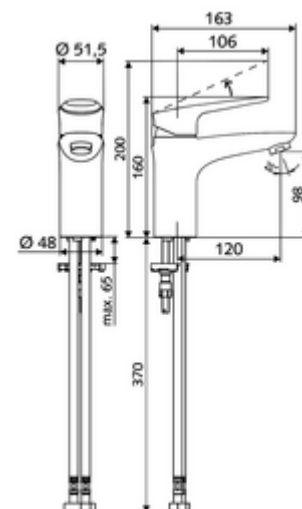

Numărul de articol: 02 181 06 99

Robinet de lavoar MODUS EH HD-M - presiune ridicată apă amestecată

Baterie monocomandă compactă cu mâner.

Conținutul ambalajului

- Armătură monocomandă cu o gaură
 - baterie monocomandă
 - Cartuș ceramic de amestecare cu o singură manetă cu posibilitate de limitare a debitului apei calde
 - perlator
- 2 furtunuri de racordare flexibile Clean-Fix S G 3/8 IG x 440 mm, cu clapetă de sens integrată (RV, EN 1717: EB) și prefiltru
- material de fixare pentru montarea lavoarului

Date tehnice

- Debit: max. 5 l/min independent de presiune
- Presiune de curgere: 1,0 - 5,0 bar
- Presiune de repaus max.: 8 bar
- temperatură de operare max: 70 °C (80 °C pentru dezinfecție termică)
- Material: Acționare zinc turnat sub presiune; carcasă alamă conform cu Ordonanța privind apa potabilă
- Finisaj: crom
- racord: 2x G 3/8 IG
- Certificate: P-IX 29002/IO, DIN-DVGW, Belgaqua
- Clasa de zgomot: I
- Clasă debit: O

Caracteristici

- Masă: 1,74 kg/bucată
- Unități pachet: 1

Accesorii recomandate

Set perlator LEED 1.3 l	Articolul nr.: 28 931 06 99 sau
Set perlator debit maxim 3.0 l/min indiferent de presiune	Articolul nr.: 28 932 06 99 sau
Perlator debit maxim 5.7 l/min indiferent de presiune, antifurt	Articolul nr.: 02 121 06 99 sau
Robinet colțar termostatat	Articolul nr.: 09 414 06 99
Ventil lavoar OPEN	Articolul nr.: 02 002 06 99 sau
Ventil lavoar PUSH OPEN	Articolul nr.: 02 000 06 99 sau