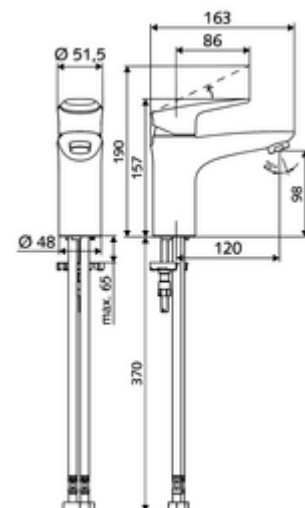

### Conținutul ambalajului

- Armătură monocomandă cu o gaură
  - baterie monocomandă
  - Cartuș ceramic ThermoProtect cu o temperatură de blocare de 38° C, protecție împotriva opăririi în cazul în care alimentarea cu apă rece se oprește
  - perlator
- 2 furtunuri de racordare flexibile Clean-Fix S G 3/8 IG x 440 mm, cu clapetă de sens integrată (RV, EN 1717: EB) și prefiltru
- material de fixare pentru montarea lavoarului

### Date tehnice

- Debit: max. 5 l/min independent de presiune
- Presiune de curgere: 1,0 - 5,0 bar
- Presiune de repaus max.: 8 bar
- temperatură de operare max: 70 °C
- Max. Auslauftemperatur: 38 °C
- Material: Acționare zinc turnat sub presiune; carcasă alamă conform cu Ordonanța privind apa potabilă
- Finisaj: crom
- racord: 2x G 3/8 IG
- Certificate: P-IX 29002/IO, DIN-DVGW, Belgaqua
- Clasa de zgomot: I
- Clasă debit: O

### Caracteristici

- Masă: 1,77 kg/bucată
- Unități pachet: 1