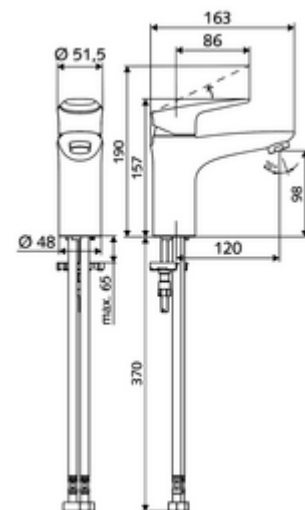

Numărul de articol: 02 183 06 99

Robinet de lavoar MODUS EH HD-M - presiune ridicată apă amestecată

Baterie monocomandă compactă cu mâner design.

Conținutul ambalajului

- Armătură monocomandă cu o gaură
 - baterie monocomandă
 - Cartuș ceramic de amestecare cu o singură manetă cu posibilitate de limitare a debitului apei calde
 - perlator
- 2 furtunuri de racordare flexibile Clean-Fix S G 3/8 IG x 440 mm, cu clapetă de sens integrată (RV, EN 1717: EB) și prefiltru
- material de fixare pentru montarea lavoarului

Date tehnice

- Debit: max. 5 l/min independent de presiune
- Presiune de curgere: 1,0 - 5,0 bar
- Presiune de repaus max.: 8 bar
- temperatură de operare max: 70 °C (80 °C pentru dezinfecție termică)
- Material: Acționare zinc turnat sub presiune; carcasă alamă conform cu Ordonanța privind apa potabilă
- Finisaj: crom
- racord: 2x G 3/8 IG
- Certificate: P-IX 29002/IO, DIN-DVGW, Belgaqua
- Clasa de zgomot: I
- Clasă debit: O

Caracteristici

- Masă: 1,77 kg/bucată
- Unități pachet: 1

Accesorii recomandate

Set perlator LEED 1.3 l	Articolul nr.: 28 931 06 99 sau
Set perlator debit maxim 3.0 l/min indiferent de presiune	Articolul nr.: 28 932 06 99 sau
Perlator debit maxim 5.7 l/min indiferent de presiune, antifurt	Articolul nr.: 02 121 06 99 sau
Robinet colțar termostatat	Articolul nr.: 09 414 06 99
Ventil lavoar OPEN	Articolul nr.: 02 002 06 99 sau
Ventil lavoar PUSH OPEN	Articolul nr.: 02 000 06 99 sau