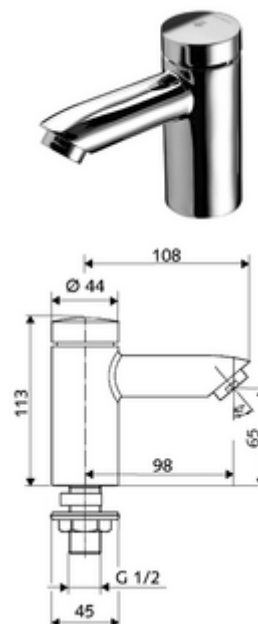

Numărul de articol: 02 122 06 99

Baterie cu temporizare PETIT SC HD-K - presiune ridicată apă rece / apă pre- amestecată

Declanșare manuală cu proces de închidere automată. Setarea simplă a timpului de funcționare.

Conținutul ambalajului

- baterie lavoar, cu autoînchidere
  - Cartuș cu temporizare SC II
  - perlator
- material de fixare pentru montarea lavoarului

Date tehnice

- Timp operare: 2 - 15 s reglabil (7 s Setare fabrică)
- Debit: max. 5 l/min independent de presiune
- Presiune de curgere: 1,0 - 5,0 bar
- Presiune de repaus max.: 8 bar
- temperatură de operare max: 70 °C (80 °C pentru dezinfecție termică)
- Material: carcasă alamă conform cu Ordonanța privind apa potabilă
- Finisaj: crom
- racord: DN 15 G 1/2 AG
- Certificate: P-IX 19958/IO, DIN-DVGW, WRAS
- Clasa de zgomot: I
- Clasă debit: O

Caracteristici

- Masă: 1,00 kg/bucată
- Unități pachet: 10

Accesorii necesare

Rozetă mascare PETIT

Articolul nr.: 76 063 06 99

Accesorii recomandate

Perlator debit maxim 5.7 l/min indiferent de presiune, antifurt

Articolul nr.: 02 121 06 99

Racord flexibil Clean-Flex S

Articolul nr.: 10 318 06 99 sau

Racord flexibil Clean-Flex S

Articolul nr.: 10 319 06 99 sau

Robinet colțar de reglaj COMFORT cu filtru

Articolul nr.: 05 430 06 99 sau

Robinet colțar de reglaj COMFORT cu filtru

Articolul nr.: 05 428 06 99 sau