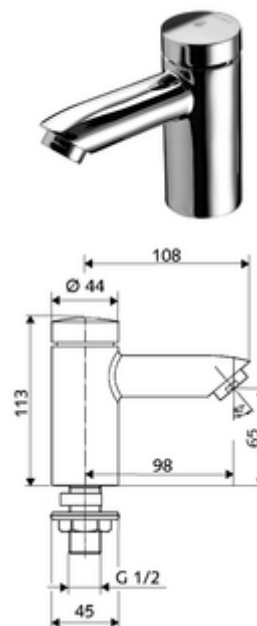

Numărul de articol: 02 130 06 99

Baterie cu temporizare PETIT SC HD-K - presiune ridicată apă rece / apă pre- amestecată

Declanșare manuală cu proces de închidere automată. Setarea simplă a timpului de funcționare.

Conținutul ambalajului

- baterie lavoar, cu autoînchidere
 - Cartuș cu temporizare SC II
 - perlator
- material de fixare pentru montarea lavoarului

Date tehnice

- Timp operare: 2 - 15 s reglabil (7 s Setare fabrică)
- Debit: max. 5 l/min independent de presiune
- Presiune de curgere: 1,0 - 5,0 bar
- Presiune de repaus max.: 8 bar
- temperatură de operare max: 70 °C (80 °C pentru dezinfecție termică)
- Material: carcasă alamă rezistentă la dezincare conform cu Ordonanța privind apa potabilă
- Finisaj: crom
- racord: DN 15 G 1/2 AG
- Certificate: P-IX 19958/IO, dr, Watermark, WELS
- Clasa de zgomot: I
- Clasă debit: O

Caracteristici

- Masă: 0,98 kg/bucată
- Unități pachet: 1

Accesorii necesare

Rozetă mascare PETIT

Articolul nr.: 76 063 06 99

Accesorii recomandate

Perlator debit maxim 5.7 l/min indiferent de presiune, antifurt

Articolul nr.: 02 121 06 99

Racord flexibil Clean-Flex S

Articolul nr.: 10 318 06 99 sau

Racord flexibil Clean-Flex S

Articolul nr.: 10 319 06 99 sau

Robinet colțar de reglaj COMFORT cu filtru

Articolul nr.: 05 430 06 99 sau