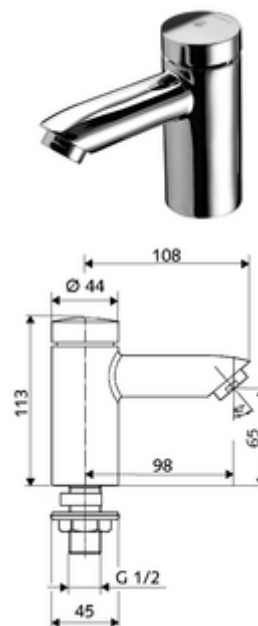

Numărul de articol: 02 130 06 99

Baterie cu temporizare PETIT SC HD-K - presiune ridicată apă rece / apă pre- amestecată

Declanșare manuală cu proces de închidere automată. Setarea simplă a timpului de funcționare.

Conținutul ambalajului

- baterie lavoar, cu autoînchidere
 - Cartuș cu temporizare SC II
 - perlator
- material de fixare pentru montarea lavoarului

Date tehnice

- Timp operare: 2 - 15 s reglabil (7 s Setare fabrică)
- Debit: max. 5 l/min independent de presiune
- Presiune de curgere: 1,0 - 5,0 bar
- Presiune de repaus max.: 8 bar
- temperatură de operare max: 70 °C (80 °C pentru dezinfecție termică)
- Material: carcasă alamă rezistentă la dezincare conform cu Ordonanța privind apa potabilă
- Finisaj: crom
- racord: DN 15 G 1/2 AG
- Certificate: P-IX 19958/IO, dr, Watermark, WELS
- Clasa de zgomot: I
- Clasă debit: O

Caracteristici

- Masă: 0,98 kg/bucată
- Unități pachet: 1

Accesorii necesare

Rozetă mascare PETIT

Articolul nr.: 76 063 06 99

Accesorii recomandate

Perlator debit maxim 5.7 l/min indiferent de presiune, antifurt

Articolul nr.: 02 121 06 99

Racord flexibil Clean-Flex S

Articolul nr.: 10 318 06 99 sau

Racord flexibil Clean-Flex S

Articolul nr.: 10 319 06 99 sau

Robinet colțar de reglaj COMFORT cu filtru

Articolul nr.: 05 430 06 99 sau