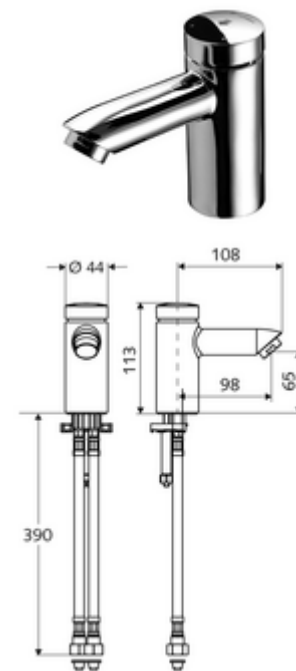

Numărul de articol: 02 151 06 99

Baterie cu temporizare PETIT SC HD-M - presiune ridicată apă amestecată

Declanșare manuală cu proces de închidere automată. Setarea simplă a timpului de funcționare.

Conținutul ambalajului

- baterie lavoar, cu autoînchidere
 - Cartuș cu temporizare SC II cu limitare apă fierbinte
 - perlator
- 2 furtunuri de racordare flexibile Clean-Fix S G 3/8 IG x 380 mm, cu clapetă de sens integrată (RV, EN 1717: EB) și prefiltru
- material de fixare pentru montarea lavoarului

Date tehnice

- Timp operare: 2 - 15 s reglabil (7 s Setare fabrică)
- Debit: max. 5 l/min independent de presiune
- Presiune de curgere: 1,0 - 5,0 bar
- Presiune de repaus max.: 8 bar
- temperatură de operare max: 70 °C (80 °C pentru dezinfecție termică)
- Material: carcasă alamă conform cu Ordonanța privind apa potabilă
- Finisaj: crom
- racord: 2x G 3/8 IG
- Certificate: P-IX 19958/IO, DIN-DVGW, Belgaqua, WRAS
- Clasa de zgomot: I
- Clasă debit: O

Caracteristici

- Masă: 1,12 kg/bucată
- Unități pachet: 1

Accesorii necesare

Rozetă mascare PETIT

Articolul nr.: 76 078 06 99

Accesorii recomandate

Robinet colțar termostatat

Articolul nr.: 09 414 06 99