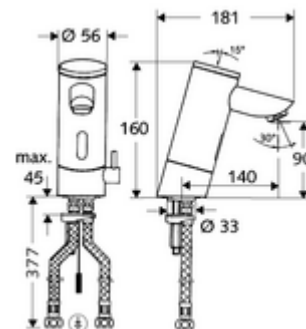

### Conținutul ambalajului

- baterie lavoar, cu senzor infraroșu
  - regulator de temperatură
  - sistem electronic cu senzor infraroșu, programabil
  - Ventil electromagnetic cu filtru 6 V
  - perlator
  - cablu de racordare 250 mm, cu conector cu fișă cu 3 poli, clasă de protecție IP 65
- 2 furtunuri de racordare flexibile Clean-Fix S G 3/8 IG x 380 mm, cu clapetă de sens integrată (RV, EN 1717: EB) și prefiltru
- material de fixare pentru montarea lavoarului