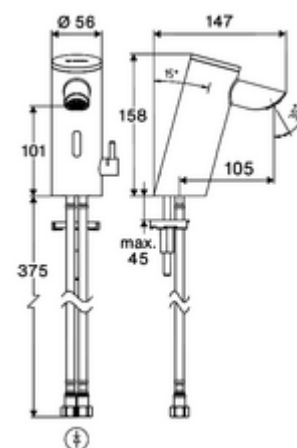

Conținutul ambalajului

- Armătură monocomandă cu senzor Time-of-Flight
 - Regulator de temperatură cu limitare a apei calde
 - Electronică cu senzor Time-of-Flight (ToF) cu ajustarea automată a razei senzorului
 - Ventil electromagnetic axial cu filtru 6 V
 - Aerator ascuns (antifurt)
 - cablu de racordare 220 mm, cu conector cu fișă cu 3 poli, clasă de protecție IP 65
- 4x baterii alcaline AAA de 1,5 V
- 2 furtunuri de racordare flexibile Clean-Fix S G 3/8 IG x 410 mm, cu clapetă de sens integrată (RV, EN 1717: EB) și prefiltru
- material de fixare pentru montarea lavoarului

Caracteristici

- Masă: 1,60 kg/bucată
- Unități pachet: 1

Accesorii recomandate

Robinet colțar termostatat	Articolul nr.: 09 414 06 99
Robinet colțar de reglaj COMFORT cu filtru	Articolul nr.: 05 430 06 99
Ventil lavoar OPEN	Articolul nr.: 02 002 06 99 sau
Ventil lavoar PUSH OPEN	Articolul nr.: 02 000 06 99 sau
<u>Pentru armături care funcționează cu alimentare la rețea</u>	
Cablu prelungitor 1.5 m	Articolul nr.: 51 010 00 99 sau
Cablu prelungitor 1.5 m	Articolul nr.: 51 023 00 99 sau