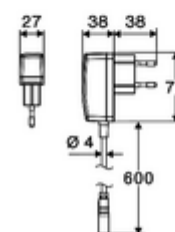

Numărul de articol: 00 287 06 99

Baterie lavoar stativă cu senzor PURIS E² HD-M - presiune ridicată apă amestecată

Armătură fără contact, controlat de senzori, cu tehnologie inovatoare ToF. Insensibil la materiale reflectorizante, cum ar fi oglinzile, vestele cu vizibilitate ridicată etc. Cu interfață Bluetooth® integrată. Parametrizabil prin aplicația SCHELL. Adecvat pentru interconectare cu sistemul de gestionare a apei SWS SCHELL. Funcționare cu alimentare de la rețeaua electrică (adaptor de rețea fișă).

Conținutul ambalajului

- Armătură monocomandă cu senzor Time-of-Flight
 - Regulator de temperatură cu limitare a apei calde
 - Electronică cu senzor Time-of-Flight (ToF) cu ajustarea automată a razei senzorului
 - Ventil electromagnetic axial cu filtru 6 V
 - Aerator ascuns (antifurt)
 - cablu de racordare 220 mm, cu conector cu fișă cu 3 poli, clasă de protecție IP 65
- adaptor de rețea fișă 9 VDC, 100 - 240 VAC, 50 - 60 Hz
- 2 furtunuri de racordare flexibile Clean-Fix S G 3/8 IG x 410 mm, cu clapetă de sens integrată (RV, EN 1717: EB) și prefiltru
- material de fixare pentru montarea lavoarului