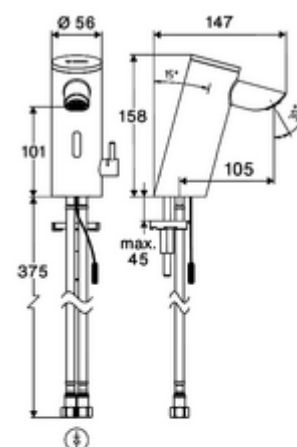

Conținutul ambalajului

- Armătură monocomandă cu senzor Time-of-Flight
 - Regulator de temperatură cu limitare a apei calde
 - Electronică cu senzor Time-of-Flight (ToF) cu ajustarea automată a razei senzorului
 - Ventil electromagnetic axial cu filtru 6 V
 - Aerator ascuns (antifurt)
 - cablu de racordare 220 mm, cu conector cu fișă cu 3 poli, clasă de protecție IP 65
- adaptor de rețea fișă 9 VDC, 100 - 240 VAC, 50 - 60 Hz
- 2 furtunuri de racordare flexibile Clean-Fix S G 3/8 IG x 410 mm, cu clapetă de sens integrată (RV, EN 1717: EB) și prefiltru
- material de fixare pentru montarea lavoarului

Caracteristici

- Unități pachet: 1

Accesorii recomandate

Robinet colțar termostatat	Articolul nr.: 09 414 06 99
Robinet colțar de reglaj COMFORT cu filtru	Articolul nr.: 05 430 06 99
Ventil lavoar OPEN	Articolul nr.: 02 002 06 99 sau
Ventil lavoar PUSH OPEN	Articolul nr.: 02 000 06 99 sau
<u>Pentru armături care funcționează cu alimentare la rețea</u>	
Cablu prelungitor 1.5 m	Articolul nr.: 51 010 00 99 sau
Cablu prelungitor 1.5 m	Articolul nr.: 51 023 00 99 sau