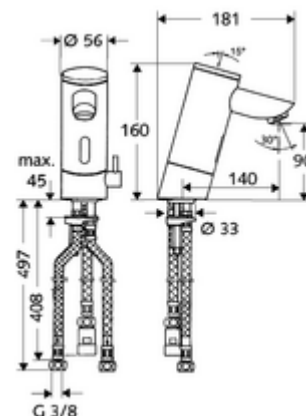

### Conținutul ambalajului

- baterie lavoar, cu senzor infraroșu
  - regulator de temperatură
  - sistem electronic cu senzor infraroșu, programabil
  - Ventil electromagnetic cu filtru 6 V
  - perlator
  - compartiment baterii 6 V (integrat)
- 4x baterii alcaline AAA de 1,5 V
- 3 furtunuri de racordare flexibile Clean-Fix S G 3/8 IG x 380 / 500 mm
- material de fixare pentru montarea lavoarului