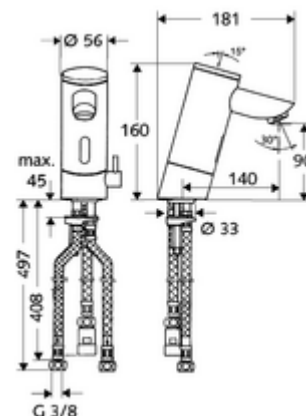

Numărul de articol: 01 026 06 99

Baterie lavoar stativă cu senzor PURIS E ND-M - presiune scăzută apă amestecată

Controlat de senzor infraroșu Funcționare cu baterie. Adecvat pentru interconectare cu sistemul de gestionare a apei SWS SCHELL. Parametrizabil prin SCHELL Single Control SSC. Pentru rezervor de apă caldă în sistem deschis. Cu evacuare prelungită 140 mm.

Conținutul ambalajului

- baterie lavoar, cu senzor infraroșu
 - regulator de temperatură
 - sistem electronic cu senzor infraroșu, programabil
 - Ventil electromagnetic cu filtru 6 V
 - perlator
 - compartiment baterii 6 V (integrat)
- 4x baterii alcaline AAA de 1,5 V
- 3 furtunuri de racordare flexibile Clean-Fix S G 3/8 IG x 380 / 500 mm
- material de fixare pentru montarea lavoarului