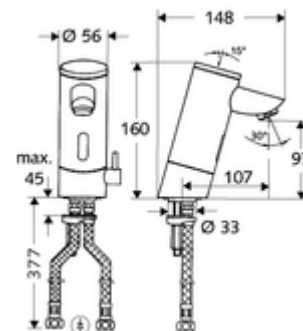

Conținutul ambalajului

- baterie lavoar, cu senzor infraroșu
 - regulator de temperatură
 - sistem electronic cu senzor infraroșu, programabil
 - Ventil electromagnetice cu filtru 6 V
 - perlator
 - compartiment baterii 6 V (integrat)
- 4x baterii alcaline AAA de 1,5 V
- 2 furtunuri de racordare flexibile Clean-Fix S G 3/8 IG x 380 mm, cu clapetă de sens integrată (RV, EN 1717: EB) și prefiltru
- material de fixare pentru montarea lavoarului