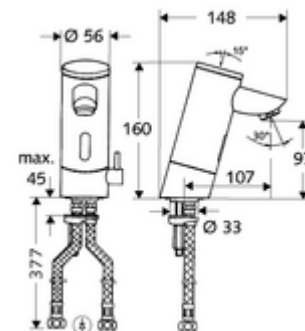

Conținutul ambalajului

- baterie lavoar, cu senzor infraroșu
 - regulator de temperatură
 - sistem electronic cu senzor infraroșu, programabil
 - Ventil electromagnetice cu filtru 6 V
 - Aerator
 - compartiment baterii 6 V (integrat)
- 4x baterii alcaline AAA de 1,5 V
- 2 furtunuri de racordare flexibile Clean-Fix S G 3/8 IG x 380 mm, cu clapetă de sens integrată (RV, EN 1717: EB) și prefiltru
- material de fixare pentru montarea lavoarului