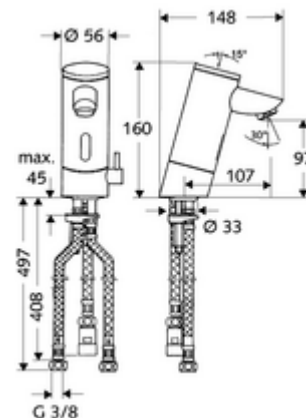

Conținutul ambalajului

- baterie lavoar, cu senzor infraroșu
 - regulator de temperatură
 - sistem electronic cu senzor infraroșu, programabil
 - Ventil electromagnetice cu filtru 6 V
 - perlator
 - compartiment baterii 6 V (integrat)
- 4x baterii alcaline AAA de 1,5 V
- prefiltru cu limitator de debit
- 3 furtunuri de racordare flexibile Clean-Fix S G 3/8 IG x 380 / 500 mm
- material de fixare pentru montarea lavoarului

Caracteristici

- Masă: 2,38 kg/bucată
- Unități pachet: 1

Accesorii recomandate

SSC Bluetooth®-Modul

Articolul nr.: 00 916 00 99

Robinet colțar de reglaj COMFORT cu filtru

Articolul nr.: 05 430 06 99

o înștiințare