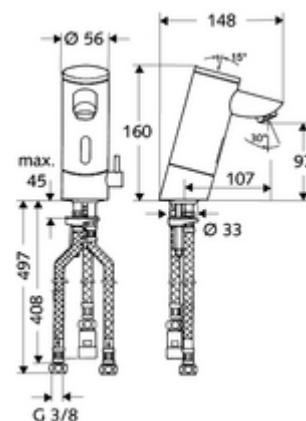

### Conținutul ambalajului

- baterie lavoar, cu senzor infraroșu
  - regulator de temperatură
  - sistem electronic cu senzor infraroșu, programabil
  - Ventil electromagnetice cu filtru 6 V
  - perlator
  - compartiment baterii 6 V (integrat)
- 4x baterii alcaline AAA de 1,5 V
- prefiltru cu limitator de debit
- 3 furtunuri de racordare flexibile Clean-Fix S G 3/8 IG x 380 / 500 mm
- material de fixare pentru montarea lavoarului

### Caracteristici

- Masă: 2,38 kg/bucată
- Unități pachet: 1

---