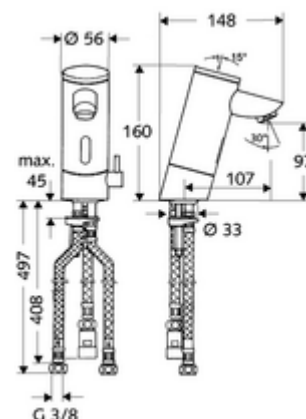

Numărul de articol: 01 202 06 99

Baterie lavoar stativă cu senzor PURIS E ND-M - presiune scăzută apă amestecată

Controlat de senzor infraroșu Funcționare cu baterie. Adecvat pentru interconectare cu sistemul de gestionare a apei SWS SCHELL. Parametrizabil prin SCHELL Single Control SSC. Pentru rezervor de apă caldă în sistem deschis.

Conținutul ambalajului

- baterie lavoar, cu senzor infraroșu
 - regulator de temperatură
 - sistem electronic cu senzor infraroșu, programabil
 - Ventil electromagnetice cu filtru 6 V
 - perlator
 - compartiment baterii 6 V (integrat)
- 4x baterii alcaline AAA de 1,5 V
- prefiltru cu limitator de debit
- 3 furtunuri de racordare flexibile Clean-Fix S G 3/8 IG x 380 / 500 mm
- material de fixare pentru montarea lavoarului

Caracteristici

- Masă: 2,38 kg/bucată
- Unități pachet: 1

Accesorii recomandate

SSC Bluetooth®-Modul

Articolul nr.: 00 916 00 99

Robinet colțar de reglaj COMFORT cu filtru

Articolul nr.: 05 430 06 99

o înștiințare