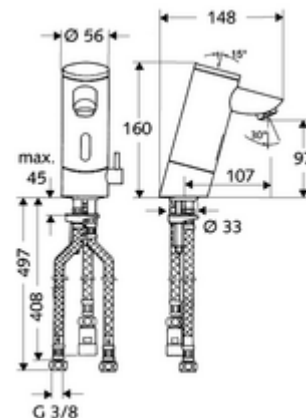

### Conținutul ambalajului

- baterie lavoar, cu senzor infraroșu
  - regulator de temperatură
  - sistem electronic cu senzor infraroșu, programabil
  - Ventil electromagnetice cu filtru 6 V
  - Aerator
  - compartiment baterii 6 V (integrat)
- 4x baterii alcaline AAA de 1,5 V
- prefiltru cu limitator de debit
- 3 furtunuri de racordare flexibile Clean-Fix S G 3/8 IG x 380 / 500 mm
- material de fixare pentru montarea lavoarului

### Caracteristici

- Masă: 2,38 kg/bucată
- Unități pachet: 1

---