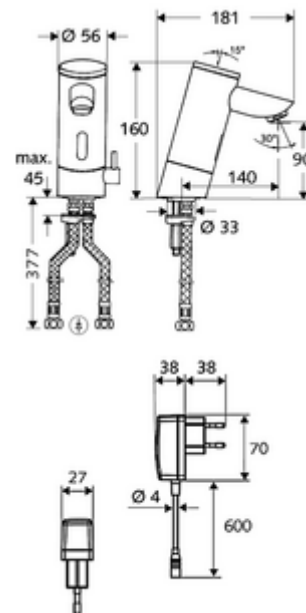

Numărul de articol: 01 211 06 99

Baterie lavoar stativă cu senzor PURIS E HD-M - presiune ridicată apă amestecată

Controlat de senzor infraroșu Funcționare cu alimentare de la rețeaua electrică (adaptor de rețea fișă). Adecvat pentru interconectare cu sistemul de gestionare a apei SWS SCHELL. Parametrizabil prin SCHELL Single Control SSC. Cu evacuare prelungită 140 mm.

Conținutul ambalajului

- baterie lavoar, cu senzor infraroșu
 - regulator de temperatură
 - sistem electronic cu senzor infraroșu, programabil
 - Ventil electromagnetice cu filtru 6 V
 - perlator
- adaptor de rețea fișă 9 VDC, 100 - 240 VAC, 50 - 60 Hz
- 2 furtunuri de racordare flexibile Clean-Fix S G 3/8 IG x 380 mm, cu clapetă de sens integrată (RV, EN 1717: EB) și prefiltru
- material de fixare pentru montarea lavoarului