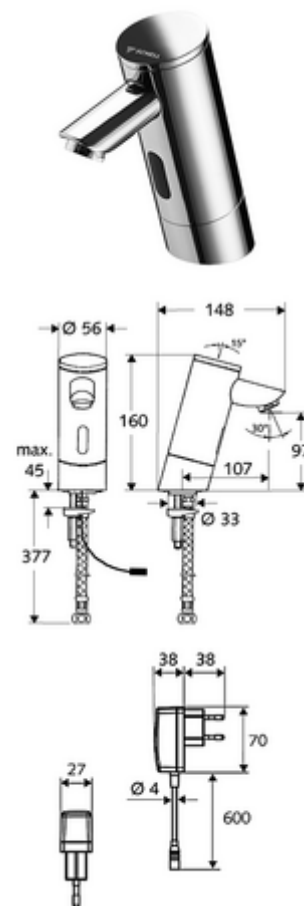

Numărul de articol: 01 212 06 99

Baterie lavoar stativă cu senzor PURIS E HD-K - presiune ridicată apă rece / apă pre-amestecată

Controlat de senzor infraroșu Funcționare cu alimentare de la rețeaua electrică (adaptor de rețea fișă). Adecvat pentru interconectare cu sistemul de gestionare a apei SWS SCHELL. Parametrizabil prin SCHELL Single Control SSC.

Conținutul ambalajului

- baterie lavoar, cu senzor infraroșu
 - sistem electronic cu senzor infraroșu, programabil
 - Ventil electromagnet cu filtru 6 V
 - Aerator
- adaptor de rețea fișă 9 VDC, 100 - 240 VAC, 50 - 60 Hz
- furtun de racordare flexibil Clean-Fix S G 3/8 IG x 380 mm, cu prefiltru
- material de fixare pentru montarea lavoarului

Caracteristici

- Masă: 2,58 kg/bucată
- Unități pachet: 1

Accesorii recomandate

SSC Bluetooth®-Modul	Articolul nr.: 00 916 00 99
Robinet colțar de reglaj COMFORT cu filtru	Articolul nr.: 05 430 06 99
Cablu prelungitor 1.5 m	Articolul nr.: 51 010 00 99