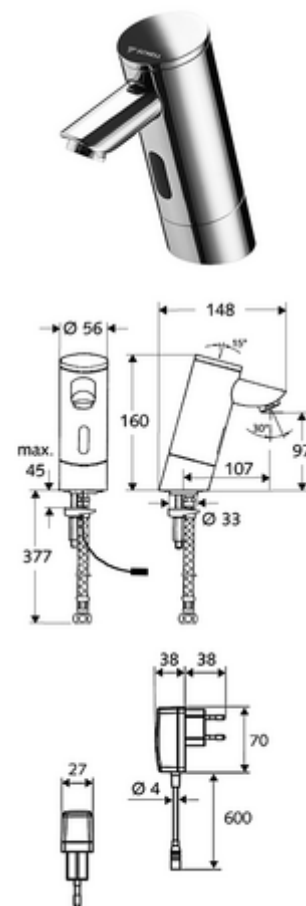

Date tehnice

- Programare parametri cu SWS,SSC
  - rază de acțiune senzor (scurtă / medie / lungă)
  - programare prin reflex de apropiere (oprită / pornită)
  - timp de funcționare max. (1 - 360 s)
  - durata de spălare după utilizare (0,6 - 60 sec.)
  - spălare de igienizare (oprit / 5 - 600 sec., la fiecare 1 - 240 h după ultima spălare / la fiecare 1 - 240 h)
  - spălare continuă pentru dezinfecție termică, cu protecție antiopărire (oprit / 15 - 600 sec.)
  - flux continuu (oprit / 15 - 600 sec.)
  - mod economisire energie (oprit / 1 - 254 h după ultima utilizare)
  - oprire curățenie (oprit / 60 - 360 sec.)
- Modul electronic programabil
  - rază de acțiune senzor (scurtă / medie / lungă)
  - spălare de igienizare (oprit / 30 sec., la fiecare 24 h după ultima spălare / la fiecare 24 h)
  - spălare continuă pentru dezinfecție termică, cu protecție antiopărire (oprit / 300 sec. / 120 sec.)
  - oprire curățenie (oprit / 60 sec.)
- Debit: max. 5 l/min independent de presiune
- Presiune de curgere: 1,0 - 5,0 bar
- Presiune de repaus max.: 8 bar
- temperatură de operare max: 70 °C (80 °C pentru dezinfecție termică)
- Material: carcasă alamă conform cu Ordonanța privind apa potabilă
- Finisaj: crom
- racord: G 3/8 IG
- Certificate: P-IX 9523-I, WRAS necesar
- Clasa de zgomot: I

Caracteristici

- Masă: 2,58 kg/bucată
- Unități pachet: 1