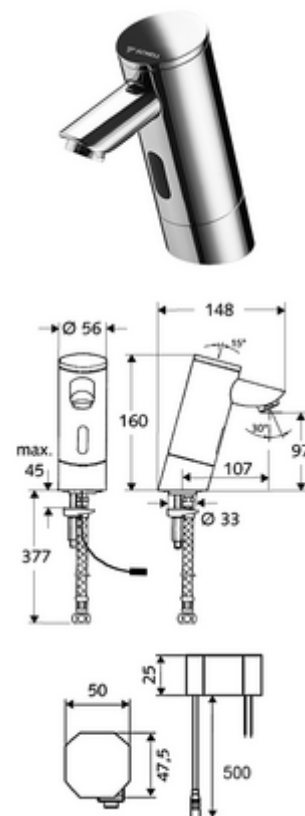

Numărul de articol: 01 213 06 99

Baterie lavoar stativă cu senzor PURIS E HD-K - presiune ridicată apă rece / apă pre-amestecată

Controlat de senzor infraroșu Funcționare cu alimentare de la rețeaua electrică (adaptor de rețea montat încastrat). Adecvat pentru interconectare cu sistemul de gestionare a apei SWS SCHELL. Parametrizabil prin SCHELL Single Control SSC.

Conținutul ambalajului

- baterie lavoar, cu senzor infraroșu
 - sistem electronic cu senzor infraroșu, programabil
 - Ventil electromagnet cu filtru 6 V
 - perlator
- adaptor de rețea cu montaj încastrat 9 VDC, 100 - 240 VAC, 50 - 60 Hz
- furtun de racordare flexibil Clean-Fix S G 3/8 IG x 380 mm, cu prefiltru
- material de fixare pentru montarea lavoarului

Caracteristici

- Masă: 2,38 kg/bucată
- Unități pachet: 1

Accesorii recomandate

SSC Bluetooth®-Modul

Articolul nr.: 00 916 00 99

Robinet colțar de reglaj COMFORT cu filtru

Articolul nr.: 05 430 06 99

Cablu prelungitor 1.5 m