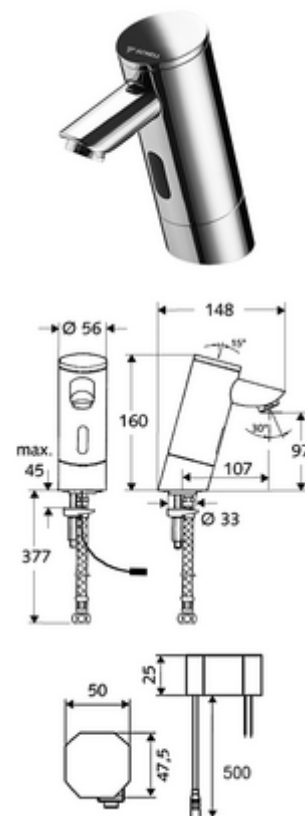

## Baterie lavoar stativă cu senzor PURIS E HD-K - presiune ridicată apă rece / apă pre-amestecată

Controlat de senzor infraroșu Funcționare cu alimentare de la rețeaua electrică (adaptor de rețea montat încastrat). Adecvat pentru interconectare cu sistemul de gestionare a apei SWS SCHELL. Parametrizabil prin SCHELL Single Control SSC.

### Conținutul ambalajului

- baterie lavoar, cu senzor infraroșu
  - sistem electronic cu senzor infraroșu, programabil
  - Ventil electromagnet cu filtru 6 V
  - Aerator
- adaptor de rețea cu montaj încastrat 9 VDC, 100 - 240 VAC, 50 - 60 Hz
- furtun de racordare flexibil Clean-Fix S G 3/8 IG x 380 mm, cu prefiltru
- material de fixare pentru montarea lavoarului

### Caracteristici

- Masă: 2,38 kg/bucată
- Unități pachet: 1

---