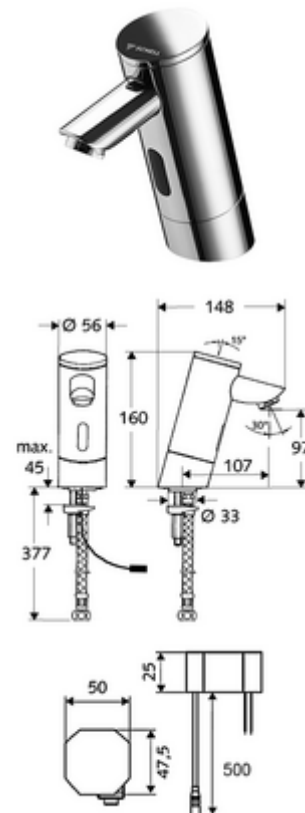

Numărul de articol: 01 213 06 99

Baterie lavoar stativă cu senzor PURIS E HD-K - presiune ridicată apă rece / apă pre-amestecată

Controlat de senzor infraroșu Funcționare cu alimentare de la rețeaua electrică (adaptor de rețea montat încastrat). Adecvat pentru interconectare cu sistemul de gestionare a apei SWS SCHELL. Parametrizabil prin SCHELL Single Control SSC.

Conținutul ambalajului

- baterie lavoar, cu senzor infraroșu
 - sistem electronic cu senzor infraroșu, programabil
 - Ventil electromagnet cu filtru 6 V
 - perlator
- adaptor de rețea cu montaj încastrat 9 VDC, 100 - 240 VAC, 50 - 60 Hz
- furtun de racordare flexibil Clean-Fix S G 3/8 IG x 380 mm, cu prefiltru
- material de fixare pentru montarea lavoarului

Caracteristici

- Masă: 2,38 kg/bucată
- Unități pachet: 1

Accesorii recomandate

SSC Bluetooth®-Modul

Articolul nr.: 00 916 00 99

Robinet colțar de reglaj COMFORT cu filtru

Articolul nr.: 05 430 06 99

Cablu prelungitor 1.5 m