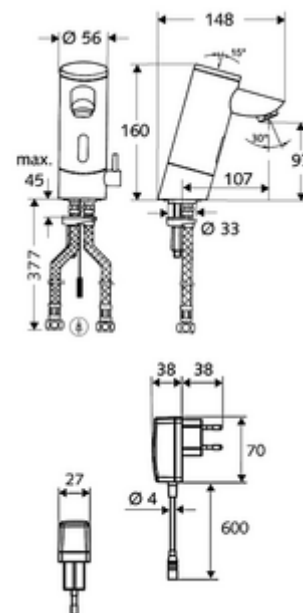

## Baterie lavoar stativă cu senzor PURIS E HD-M - presiune ridicată apă amestecată

Controlat de senzor infraroșu Funcționare cu alimentare de la rețeaua electrică (adaptor de rețea fișă). Adecvat pentru interconectare cu sistemul de gestionare a apei SWS SCHELL. Parametrizabil prin SCHELL Single Control SSC.

### Conținutul ambalajului

- baterie lavoar, cu senzor infraroșu
  - regulator de temperatură
  - sistem electronic cu senzor infraroșu, programabil
  - Ventil electromagnetice cu filtru 6 V
  - perlator
- adaptor de rețea fișă 9 VDC, 100 - 240 VAC, 50 - 60 Hz
- 2 furtunuri de racordare flexibile Clean-Fix S G 3/8 IG x 380 mm, cu clapetă de sens integrată (RV, EN 1717: EB) și prefiltru
- material de fixare pentru montarea lavoarului