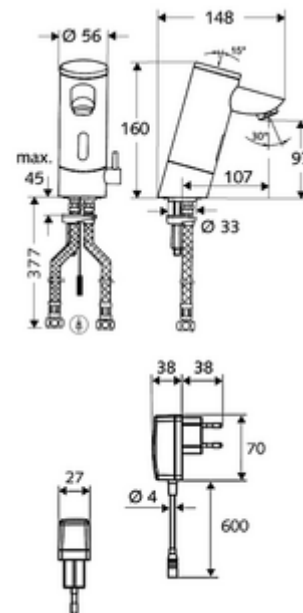

Numărul de articol: 01 214 06 99

Baterie lavoar stativă cu senzor PURIS E HD-M - presiune ridicată apă amestecată

Controlat de senzor infraroșu Funcționare cu alimentare de la rețeaua electrică (adaptor de rețea fișă). Adecvat pentru interconectare cu sistemul de gestionare a apei SWS SCHELL. Parametrizabil prin SCHELL Single Control SSC.

Conținutul ambalajului

- baterie lavoar, cu senzor infraroșu
 - regulator de temperatură
 - sistem electronic cu senzor infraroșu, programabil
 - Ventil electromagnetice cu filtru 6 V
 - perlator
- adaptor de rețea fișă 9 VDC, 100 - 240 VAC, 50 - 60 Hz
- 2 furtunuri de racordare flexibile Clean-Fix S G 3/8 IG x 380 mm, cu clapetă de sens integrată (RV, EN 1717: EB) și prefiltru
- material de fixare pentru montarea lavoarului