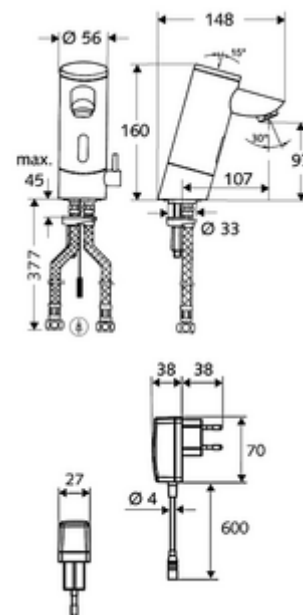

### Conținutul ambalajului

- baterie lavoar, cu senzor infraroșu
  - regulator de temperatură
  - sistem electronic cu senzor infraroșu, programabil
  - Ventil electromagnetice cu filtru 6 V
  - Aerator
- adaptor de rețea fișă 9 VDC, 100 - 240 VAC, 50 - 60 Hz
- 2 furtunuri de racordare flexibile Clean-Fix S G 3/8 IG x 380 mm, cu clapetă de sens integrată (RV, EN 1717: EB) și prefiltru
- material de fixare pentru montarea lavoarului