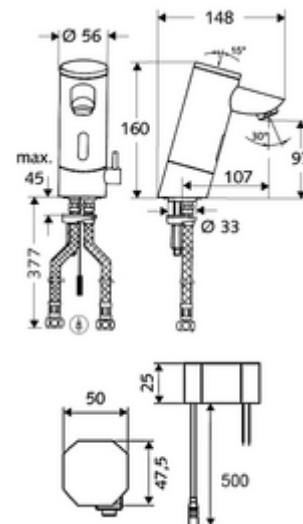

Numărul de articol: 01 215 06 99

Baterie lavoar stativă cu senzor PURIS E HD-M - presiune ridicată apă amestecată

Controlat de senzor infraroșu Funcționare cu alimentare de la rețeaua electrică (adaptor de rețea montat încastrat). Adecvat pentru interconectare cu sistemul de gestionare a apei SWS SCHELL. Parametrizabil prin SCHELL Single Control SSC.

Conținutul ambalajului

- baterie lavoar, cu senzor infraroșu
 - regulator de temperatură
 - sistem electronic cu senzor infraroșu, programabil
 - Ventil electromagnetic cu filtru 6 V
 - perlator
- adaptor de rețea cu montaj încastrat 9 VDC, 100 - 240 VAC, 50 - 60 Hz
- 2 furtunuri de racordare flexibile Clean-Fix S G 3/8 IG x 380 mm, cu clapetă de sens integrată (RV, EN 1717: EB) și prefiltru
- material de fixare pentru montarea lavoarului

Caracteristici

- Masă: 2,56 kg/bucată
- Unități pachet: 1

Accesorii recomandate

SSC Bluetooth®-Modul	Articolul nr.: 00 916 00 99
Cablu prelungitor 1.5 m	Articolul nr.: 51 010 00 99
Supapa de egalizare presiune PBV	Articolul nr.: 06 558 12 99
Robinet colțar de reglaj COMFORT cu filtru	Articolul nr.: 05 430 06 99