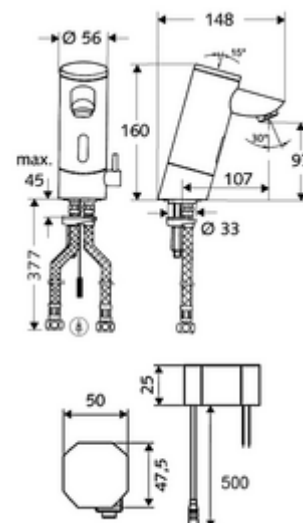

Numărul de articol: 01 215 06 99

Baterie lavoar stativă cu senzor PURIS E HD-M - presiune ridicată apă amestecată

Controlat de senzor infraroșu Funcționare cu alimentare de la rețeaua electrică (adaptor de rețea montat încastrat). Adecvat pentru interconectare cu sistemul de gestionare a apei SWS SCHELL. Parametrizabil prin SCHELL Single Control SSC.

Conținutul ambalajului

- baterie lavoar, cu senzor infraroșu
 - regulator de temperatură
 - sistem electronic cu senzor infraroșu, programabil
 - Ventil electromagnetice cu filtru 6 V
 - Aerator
- adaptor de rețea cu montaj încastrat 9 VDC, 100 - 240 VAC, 50 - 60 Hz
- 2 furtunuri de racordare flexibile Clean-Fix S G 3/8 IG x 380 mm, cu clapetă de sens integrată (RV, EN 1717: EB) și prefiltru
- material de fixare pentru montarea lavoarului

Caracteristici

- Masă: 2,56 kg/bucată
- Unități pachet: 1

Accesorii recomandate

SSC Bluetooth®-Modul

Articolul nr.: 00 916 00 99

Cablu prelungitor 1.5 m

Articolul nr.: 51 010 00 99

Supapa de egalizare presiune PBV