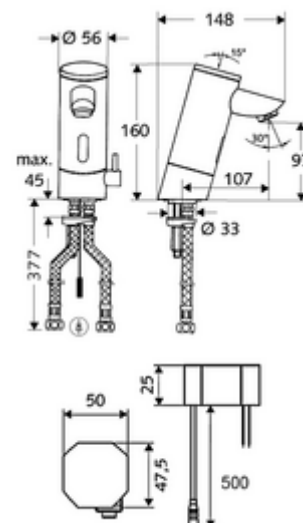

Numărul de articol: 01 215 06 99

Baterie lavoar stativă cu senzor PURIS E HD-M - presiune ridicată apă amestecată

Controlat de senzor infraroșu Funcționare cu alimentare de la rețeaua electrică (adaptor de rețea montat încastrat). Adecvat pentru interconectare cu sistemul de gestionare a apei SWS SCHELL. Parametrizabil prin SCHELL Single Control SSC.

Conținutul ambalajului

- baterie lavoar, cu senzor infraroșu
 - regulator de temperatură
 - sistem electronic cu senzor infraroșu, programabil
 - Ventil electromagnetic cu filtru 6 V
 - perlator
- adaptor de rețea cu montaj încastrat 9 VDC, 100 - 240 VAC, 50 - 60 Hz
- 2 furtunuri de racordare flexibile Clean-Fix S G 3/8 IG x 380 mm, cu clapetă de sens integrată (RV, EN 1717: EB) și prefiltru
- material de fixare pentru montarea lavoarului

Caracteristici

- Masă: 2,56 kg/bucată
- Unități pachet: 1

Accesorii recomandate

SSC Bluetooth®-Modul	Articolul nr.: 00 916 00 99
Cablu prelungitor 1.5 m	Articolul nr.: 51 010 00 99
Supapa de egalizare presiune PBV	Articolul nr.: 06 558 12 99
Robinet colțar de reglaj COMFORT cu filtru	Articolul nr.: 05 430 06 99