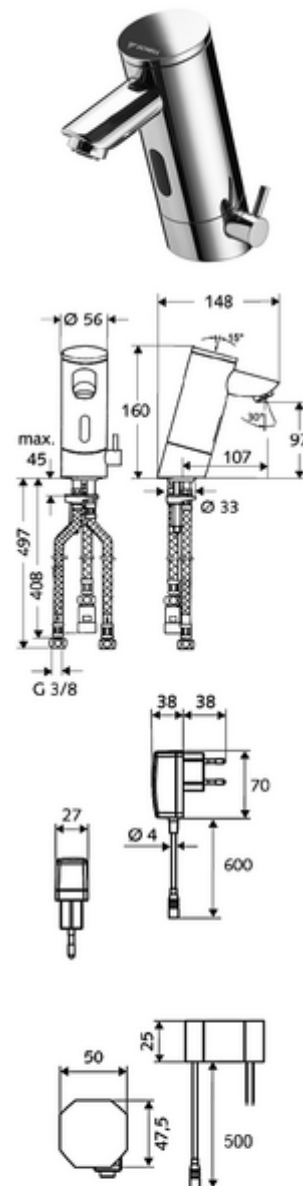

Numărul de articol: 01 216 06 99

Baterie lavoar stativă cu senzor PURIS E ND-M - presiune scăzută apă amestecată

Controlat de senzor infraroșu Funcționare cu alimentare de la rețeaua electrică (adaptor de rețea fișă). Adecvat pentru interconectare cu sistemul de gestionare a apei SWS SCHELL. Parametrizabil prin SCHELL Single Control SSC. Pentru rezervor de apă caldă în sistem deschis.

Conținutul ambalajului

- baterie lavoar, cu senzor infraroșu
 - regulator de temperatură
 - sistem electronic cu senzor infraroșu, programabil
 - Ventil electromagnetic cu filtru 6 V
 - perlator
 - cablu de racordare 250 mm, cu conector cu fișă cu 3 poli, clasă de protecție IP 65
- adaptor de rețea fișă 9 VDC, 100 - 240 VAC, 50 - 60 Hz
- 3 furtunuri de racordare flexibile Clean-Fix S G 3/8 IG x 380 / 500 mm
- material de fixare pentru montarea lavoarului

Caracteristici

- Masă: 2,42 kg/bucată
- Unități pachet: 1

Accesorii recomandate

SSC Bluetooth®-Modul

Articolul nr.: 00 916 00 99

Cablu prelungitor 1.5 m

Articolul nr.: 51 010 00 99

Robinet colțar de reglaj COMFORT cu filtru