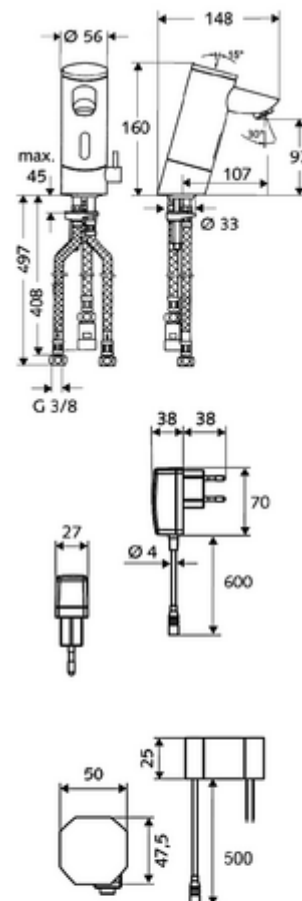

Numărul de articol: 01 216 06 99

Baterie lavoar stativă cu senzor PURIS E ND-M - presiune scăzută apă amestecată

Controlat de senzor infraroșu Funcționare cu alimentare de la rețeaua electrică (adaptor de rețea fișă). Adecvat pentru interconectare cu sistemul de gestionare a apei SWS SCHELL. Parametrizabil prin SCHELL Single Control SSC. Pentru rezervor de apă caldă în sistem deschis.

Conținutul ambalajului

- baterie lavoar, cu senzor infraroșu
 - regulator de temperatură
 - sistem electronic cu senzor infraroșu, programabil
 - Ventil electromagnetic cu filtru 6 V
 - perlator
 - cablu de racordare 250 mm, cu conector cu fișă cu 3 poli, clasă de protecție IP 65
- adaptor de rețea fișă 9 VDC, 100 - 240 VAC, 50 - 60 Hz
- 3 furtunuri de racordare flexibile Clean-Fix S G 3/8 IG x 380 / 500 mm
- material de fixare pentru montarea lavoarului