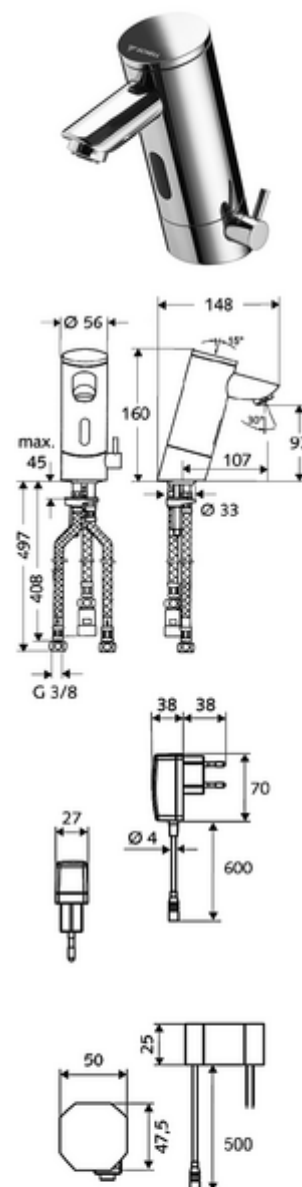

Numărul de articol: 01 217 06 99

Baterie lavoar stativă cu senzor PURIS E ND-M - presiune scăzută apă amestecată

Controlat de senzor infraroșu Funcționare cu alimentare de la rețeaua electrică (adaptor de rețea montat încastrat). Adecvat pentru interconectare cu sistemul de gestionare a apei SWS SCHELL. Parametrizabil prin SCHELL Single Control SSC. Pentru rezervor de apă caldă în sistem deschis.

Conținutul ambalajului

- baterie lavoar, cu senzor infraroșu
 - regulator de temperatură
 - sistem electronic cu senzor infraroșu, programabil
 - Ventil electromagnetic cu filtru 6 V
 - Aerator
 - cablu de racordare 250 mm, cu conector cu fișă cu 3 poli, clasă de protecție IP 65
- adaptor de rețea cu montaj încastrat 9 VDC, 100 - 240 VAC, 50 - 60 Hz
- 3 furtunuri de racordare flexibile Clean-Fix S G 3/8 IG x 380 / 500 mm
- material de fixare pentru montarea lavoarului

Caracteristici

- Masă: 2,56 kg/bucată
- Unități pachet: 1

Accesorii recomandate

SSC Bluetooth®-Modul

Articolul nr.: 00 916 00 99

Robinet colțar de reglaj COMFORT cu filtru

Articolul nr.: 05 430 06 99

Cablu prelungitor 1.5 m