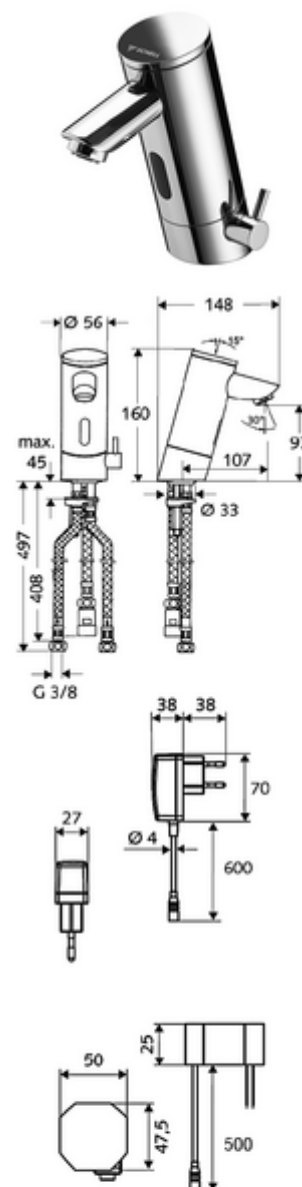

Numărul de articol: 01 217 06 99

Baterie lavoar stativă cu senzor PURIS E ND-M - presiune scăzută apă amestecată

Controlat de senzor infraroșu Funcționare cu alimentare de la rețeaua electrică (adaptor de rețea montat încastrat). Adecvat pentru interconectare cu sistemul de gestionare a apei SWS SCHELL. Parametrizabil prin SCHELL Single Control SSC. Pentru rezervor de apă caldă în sistem deschis.

Conținutul ambalajului

- baterie lavoar, cu senzor infraroșu
 - regulator de temperatură
 - sistem electronic cu senzor infraroșu, programabil
 - Ventil electromagnetic cu filtru 6 V
 - perlator
 - cablu de racordare 250 mm, cu conector cu fișă cu 3 poli, clasă de protecție IP 65
- adaptor de rețea cu montaj încastrat 9 VDC, 100 - 240 VAC, 50 - 60 Hz
- 3 furtunuri de racordare flexibile Clean-Fix S G 3/8 IG x 380 / 500 mm
- material de fixare pentru montarea lavoarului

Caracteristici

- Masă: 2,56 kg/bucată
- Unități pachet: 1

Accesorii recomandate

SSC Bluetooth®-Modul

Articolul nr.: 00 916 00 99

Robinet colțar de reglaj COMFORT cu filtru

Articolul nr.: 05 430 06 99

Cablu prelungitor 1.5 m