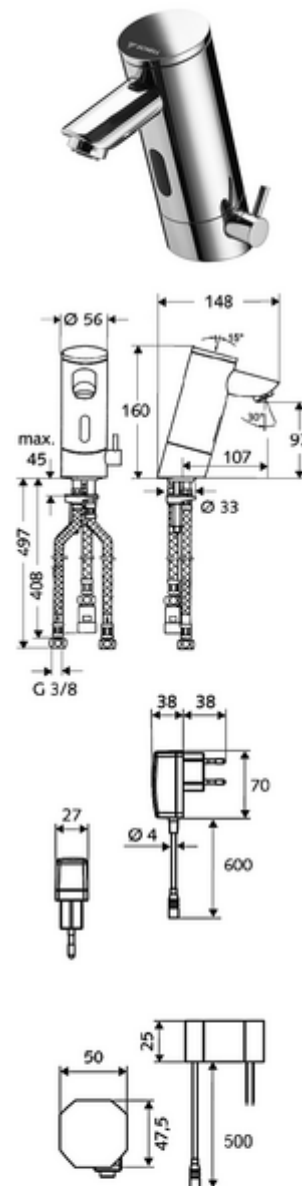

### Conținutul ambalajului

- baterie lavoar, cu senzor infraroșu
  - regulator de temperatură
  - sistem electronic cu senzor infraroșu, programabil
  - Ventil electromagnetic cu filtru 6 V
  - perlator
  - cablu de racordare 250 mm, cu conector cu fișă cu 3 poli, clasă de protecție IP 65
- adaptor de rețea cu montaj încastrat 9 VDC, 100 - 240 VAC, 50 - 60 Hz
- 3 furtunuri de racordare flexibile Clean-Fix S G 3/8 IG x 380 / 500 mm
- material de fixare pentru montarea lavoarului

### Caracteristici

- Masă: 2,56 kg/bucată
- Unități pachet: 1

---