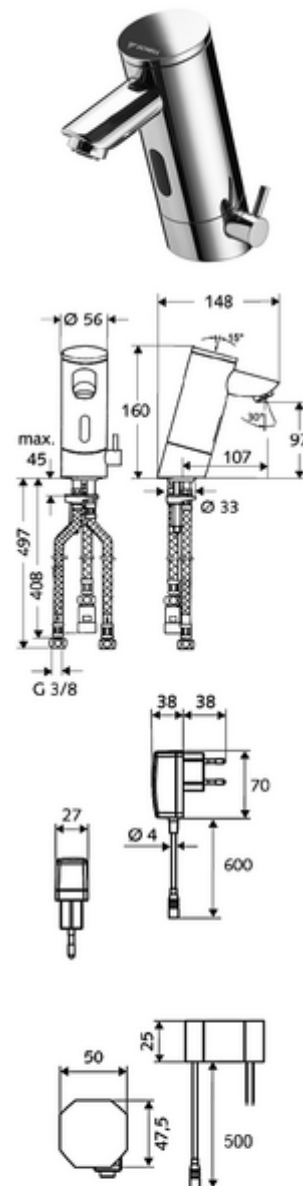

Numărul de articol: 01 217 06 99

Baterie lavoar stativă cu senzor PURIS E ND-M - presiune scăzută apă amestecată

Controlat de senzor infraroșu Funcționare cu alimentare de la rețeaua electrică (adaptor de rețea montat încastrat). Adecvat pentru interconectare cu sistemul de gestionare a apei SWS SCHELL. Parametrizabil prin SCHELL Single Control SSC. Pentru rezervor de apă caldă în sistem deschis.

Conținutul ambalajului

- baterie lavoar, cu senzor infraroșu
 - regulator de temperatură
 - sistem electronic cu senzor infraroșu, programabil
 - Ventil electromagnetic cu filtru 6 V
 - perlator
 - cablu de racordare 250 mm, cu conector cu fișă cu 3 poli, clasă de protecție IP 65
- adaptor de rețea cu montaj încastrat 9 VDC, 100 - 240 VAC, 50 - 60 Hz
- 3 furtunuri de racordare flexibile Clean-Fix S G 3/8 IG x 380 / 500 mm
- material de fixare pentru montarea lavoarului

Caracteristici

- Masă: 2,56 kg/bucată
- Unități pachet: 1

Accesorii recomandate

SSC Bluetooth®-Modul

Articolul nr.: 00 916 00 99

Robinet colțar de reglaj COMFORT cu filtru

Articolul nr.: 05 430 06 99

Cablu prelungitor 1.5 m