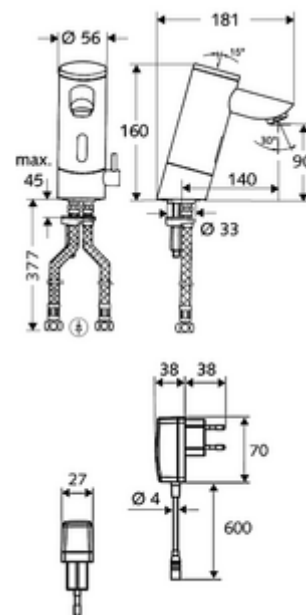

Conținutul ambalajului

- baterie lavoar, cu senzor infraroșu
 - regulator de temperatură
 - sistem electronic cu senzor infraroșu, programabil
 - Ventil electromagnetice cu filtru 6 V
 - perlator
 - compartiment baterii 6 V (integrat)
- 4x baterii alcaline AAA de 1,5 V
- 2 furtunuri de racordare flexibile Clean-Fix S G 3/8 IG x 380 mm, cu clapetă de sens integrată (RV, EN 1717: EB) și prefiltru
- material de fixare pentru montarea lavoarului

Caracteristici

- Masă: 2,63 kg/bucată
- Unități pachet: 1

Accesorii recomandate

SSC Bluetooth®-Modul	Articolul nr.: 00 916 00 99
Supapa de egalizare presiune PBV	Articolul nr.: 06 558 12 99
Robinet colțar de reglaj COMFORT cu filtru	Articolul nr.: 05 430 06 99