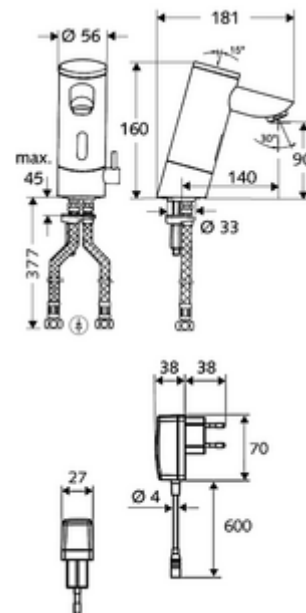

### Conținutul ambalajului

- baterie lavoar, cu senzor infraroșu
  - regulator de temperatură
  - sistem electronic cu senzor infraroșu, programabil
  - Ventil electromagnetice cu filtru 6 V
  - perlator
  - compartiment baterii 6 V (integrat)
- 4x baterii alcaline AAA de 1,5 V
- 2 furtunuri de racordare flexibile Clean-Fix S G 3/8 IG x 380 mm, cu clapetă de sens integrată (RV, EN 1717: EB) și prefiltru
- material de fixare pentru montarea lavoarului

### Caracteristici

- Masă: 2,63 kg/bucată
- Unități pachet: 1

---