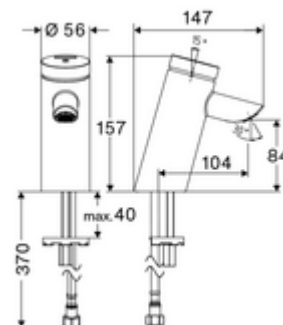

Conținutul ambalajului

- baterie lavoar, cu autoînchidere
 - Cartuș cu temporizare SC II
 - Aerator ascuns (antifurt)
- furtun de racordare flexibil Clean-Fix S G 3/8 IG x 410 mm, cu clapetă de sens integrată (RV, EN 1717: EB) și prefiltru
- material de fixare pentru montarea lavoarului

Date tehnice

- Timp operare: 2 - 15 s reglabil (7 s Setare fabrică)
- Debit: max. 5 l/min independent de presiune
- Presiune de curgere: 1,0 - 5,0 bar
- Presiune de repaus max.: 8 bar
- temperatură de operare max: 70 °C (80 °C pentru dezinfecție termică)
- Material: carcasă alamă conform cu Ordonanța privind apa potabilă
- Finisaj: crom
- racord: G 3/8 IG
- Certificate: P-IX 19436/IO, DIN-DVGW, WRAS
- Clasa de zgomot: I
- Clasă debit: O

Caracteristici

- Masă: 1,64 kg/bucată
- Unități pachet: 1

Accesorii recomandate

Robinet colțar de reglaj COMFORT cu filtru
Cheie pentru perlațoare ascunse M24
Ventil lavoar OPEN
Ventil lavoar PUSH OPEN

Articolul nr.: 05 430 06 99