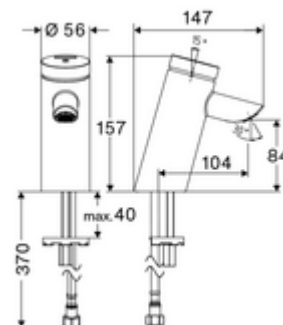

Conținutul ambalajului

- baterie lavoar, cu autoînchidere
 - Cartuș cu temporizare SC II
 - Aerator ascuns (antifurt)
- furtun de racordare flexibil Clean-Fix S G 3/8 IG x 410 mm, cu clapetă de sens integrată (RV, EN 1717: EB) și prefiltru
- material de fixare pentru montarea lavoarului

Date tehnice

- Timp operare: 2 - 15 s reglabil (7 s Setare fabrică)
- Debit: max. 5 l/min independent de presiune
- Presiune de curgere: 1,0 - 5,0 bar
- Presiune de repaus max.: 8 bar
- temperatură de operare max: 70 °C (80 °C pentru dezinfecție termică)
- Material: carcasă alamă conform cu Ordonanța privind apa potabilă
- Finisaj: crom
- racord: G 3/8 IG
- Certificate: P-IX 19436/IO, DIN-DVGW, WRAS
- Clasa de zgomot: I
- Clasă debit: O

Caracteristici

- Masă: 1,64 kg/bucată
- Unități pachet: 1

Accesorii recomandate

Robinet colțar de reglaj COMFORT cu filtru
Cheie pentru perlatoare ascunse M24

Articolul nr.: 05 430 06 99

Articolul nr.: 78 233 00 99