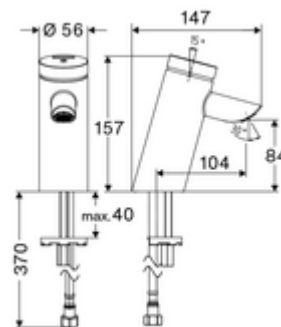

Conținutul ambalajului

- baterie lavoar, cu autoînchidere
 - Cartuș cu temporizare SC II
 - Aerator ascuns (antifurt)
- furtun de racordare flexibil Clean-Fix S G 3/8 IG x 410 mm, cu clapetă de sens integrată (RV, EN 1717: EB) și prefiltru
- material de fixare pentru montarea lavoarului

Date tehnice

- Timp operare: 2 - 15 s reglabil (7 s Setare fabrică)
- Debit: max. 5 l/min independent de presiune
- Presiune de curgere: 1,0 - 5,0 bar
- Presiune de repaus max.: 8 bar
- temperatură de operare max: 70 °C (80 °C pentru dezinfecție termică)
- Material: carcasă alamă conform cu Ordonanța privind apa potabilă
- Finisaj: crom
- racord: G 3/8 IG
- Certificate: P-IX 19436/IO, DIN-DVGW, WRAS
- Clasa de zgomot: I
- Clasă debit: O

Caracteristici

- Masă: 1,64 kg/bucată
- Unități pachet: 1

Accesorii recomandate

Robinet colțar de reglaj COMFORT cu filtru
Cheie pentru perlațoare ascuse M24
Ventil lavoar OPEN
Ventil lavoar PUSH OPEN

Articolul nr.: 05 430 06 99