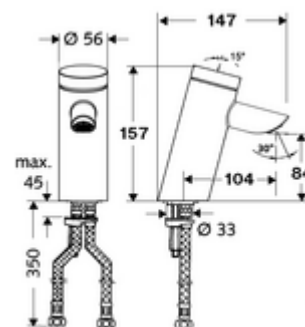

- baterie lavoar, cu autoînchidere
 - Cartuș cu temporizare SC II cu limitare apă fierbinte
 - Aerator ascuns (antifurt)
- 2 furtunuri de racordare flexibile Clean-Fix S G 3/8 IG x 410 mm, cu clapetă de sens integrată (RV, EN 1717: EB) și prefiltru
- material de fixare pentru montarea lavoarului

Date tehnice

- Timp operare: 2 - 15 s reglabil (7 s Setare fabrică)
- Debit: max. 5 l/min independent de presiune
- Presiune de curgere: 1,0 - 5,0 bar
- Presiune de repaus max.: 8 bar
- temperatură de operare max: 70 °C (80 °C pentru dezinfecție termică)
- Material: carcasă alamă conform cu Ordonanța privind apa potabilă
- Finisaj: crom
- racord: 2x G 3/8 IG
- Certificate: P-IX 19436/IO, DIN-DVGW, Belgaqua, WRAS
- Clasa de zgomot: I
- Clasă debit: O

Caracteristici

- Masă: 1,60 kg/bucată
- Unități pachet: 1

Accesorii recomandate

Robinet colțar termostatat	Articolul nr.: 09 414 06 99	
Supapa de egalizare presiune PBV	Articolul nr.: 06 558 12 99	
Robinet colțar de reglaj COMFORT cu filtru	Articolul nr.: 05 430 06 99	
Cheie pentru perlațoare ascunse M24	Articolul nr.: 78 233 00 99	
Ventil lavoar OPEN	Articolul nr.: 02 002 06 99	sau
Ventil lavoar PUSH OPEN	Articolul nr.: 02 000 06 99	sau