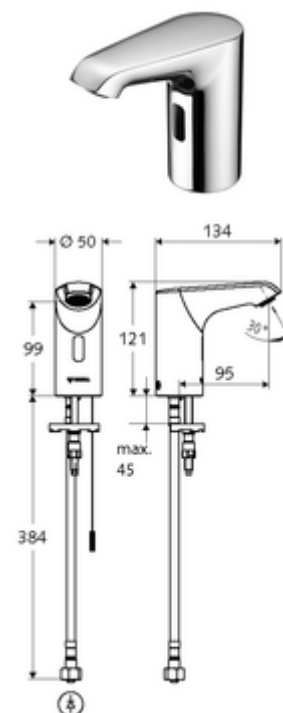

### Conținutul ambalajului

- baterie lavoar, cu senzor infraroșu
  - sistem electronic cu senzor infraroșu, programabil
  - Ventil electromagnet axial cu filtru 6 V
  - perlator
  - cablu de racordare 250 mm, cu conector cu fișă cu 3 poli, clasă de protecție IP 65
- furtun de racordare flexibil Clean-Fix S G 3/8 IG x 400 mm, cu clapetă de sens integrată (RV, EN 1717: EB) și prefiltru
- material de fixare pentru montarea lavoarului