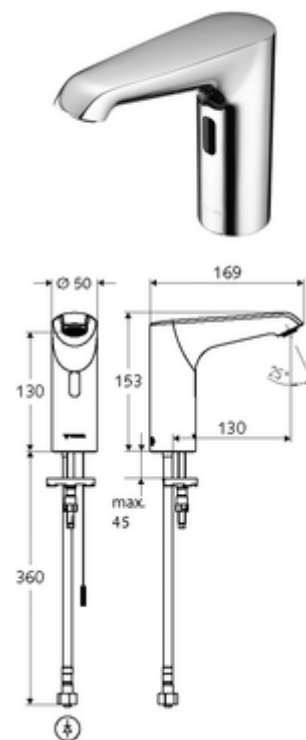

Date tehnice

- Programare parametri cu SWS,SSC
  - rază de acțiune senzor (scurtă / medie / lungă)
  - programare prin reflex de apropiere (oprită / pornită)
  - timp de funcționare max. (1 - 360 s)
  - durata de spălare după utilizare (0,6 - 60 sec.)
  - spălare de igienizare (oprit / 5 - 600 sec., la fiecare 1 - 240 h după ultima spălare / la fiecare 1 - 240 h)
  - spălare continuă pentru dezinfecție termică, cu protecție antiopărire (oprit / 15 - 600 sec.)
  - flux continuu (oprit / 15 - 600 sec.)
  - mod economisire energie (oprit / 1 - 254 h după ultima utilizare)
  - oprire curățenie (oprit / 60 - 360 sec.)
- Modul electronic programabil
  - rază de acțiune senzor (scurtă / medie / lungă)
  - spălare de igienizare (oprit / 30 sec., la fiecare 24 h după ultima spălare / la fiecare 24 h)
  - spălare continuă pentru dezinfecție termică, cu protecție antiopărire (oprit / 300 sec. / 120 sec.)
  - oprire curățenie (oprit / 60 sec.)
- Debit: max. 5 l/min independent de presiune
- Presiune de curgere: 1,0 - 5,0 bar
- Presiune de repaus max.: 8 bar
- temperatură de operare max: 70 °C (80 °C pentru dezinfecție termică)
- Material: carcasă alamă; piese în contact cu apa plastic
- Finisaj: crom
- racord: G 3/8 IG
- Certificate: PA-IX 29072/IO, Belgaqua
- Clasa de zgomot: I
- Clasă debit: O