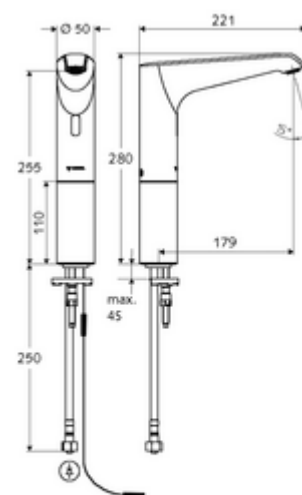

Numărul de articol: 00 220 06 99

Baterie lavoar stativă cu senzor XERIS E HD-K mare - presiune ridicată apă rece / apă pre-amestecată

Controlat de senzor infraroșu Alimentare cu curent exclusă. Adecvat pentru interconectare cu sistemul de gestionare a apei SWS SCHELL. Parametrizabil prin SCHELL Single Control SSC. Destinat pentru alimentarea cu energie prin sistemul de management al apei SCHELL SWS sau o unitate centrală de alimentare cu energie.

Conținutul ambalajului

- baterie lavoar, cu senzor infraroșu
 - sistem electronic cu senzor infraroșu, programabil
 - prelungire hidrant
 - Ventil electromagnet axial cu filtru 6 V
 - Aerator
 - cablu de racordare 350 mm, cu conector cu fișă cu 3 poli, clasă de protecție IP 65
- furtun de racordare flexibil Clean-Fix S G 3/8 IG x 500 mm, cu clapetă de sens integrată (RV, EN 1717: EB) și prefiltru
- material de fixare pentru montarea lavoarului