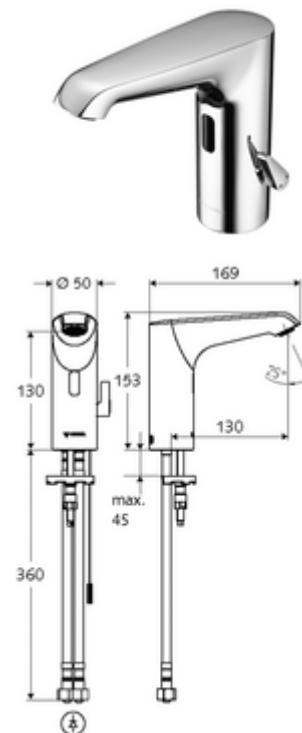

### Conținutul ambalajului

- baterie lavoar, cu senzor infraroșu
  - regulator de temperatură
  - sistem electronic cu senzor infraroșu, programabil
  - Ventil electromagnetic axial cu filtru 6 V
  - perlator
  - cablu de racordare 220 mm, cu conector cu fișă cu 3 poli, clasă de protecție IP 65
- 2 furtunuri de racordare flexibile Clean-Fix S G 3/8 IG x 400 mm, cu clapetă de sens integrată (RV, EN 1717: EB) și prefiltru
- material de fixare pentru montarea lavoarului