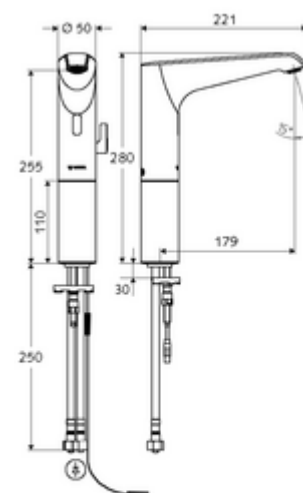

Numărul de articol: 00 223 06 99

Baterie lavoar stativă cu senzor XERIS E HD-M mare - presiune ridicată apă amestecată

Controlat de senzor infraroșu Alimentare cu curent exclusă. Adecvat pentru interconectare cu sistemul de gestionare a apei SWS SCHELL. Parametrizabil prin SCHELL Single Control SSC. Destinat pentru alimentarea cu energie prin sistemul de management al apei SCHELL SWS sau o unitate centrală de alimentare cu energie.

Conținutul ambalajului

- baterie lavoar, cu senzor infraroșu
 - regulator de temperatură
 - sistem electronic cu senzor infraroșu, programabil
 - prelungire hidrant
 - Ventil electromagnet axial cu filtru 6 V
 - perlator
 - cablu de racordare 350 mm, cu conector cu fișă cu 3 poli, clasă de protecție IP 65
- 2 furtunuri de racordare flexibile Clean-Fix S G 3/8 IG x 500 mm, cu clapetă de sens integrată (RV, EN 1717: EB) și prefiltru
- material de fixare pentru montarea lavoarului