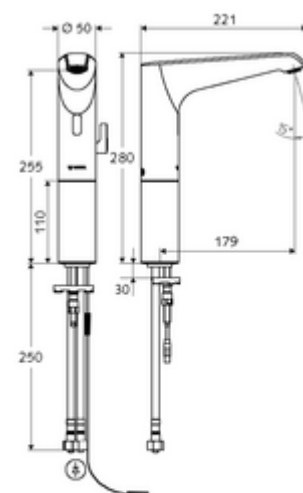

Numărul de articol: 00 223 06 99

Baterie lavoar stativă cu senzor XERIS E HD-M mare - presiune ridicată apă amestecată

Controlat de senzor infraroșu Alimentare cu curent exclusă. Adecvat pentru interconectare cu sistemul de gestionare a apei SWS SCHELL. Parametrizabil prin SCHELL Single Control SSC. Destinat pentru alimentarea cu energie prin sistemul de management al apei SCHELL SWS sau o unitate centrală de alimentare cu energie.

Conținutul ambalajului

- baterie lavoar, cu senzor infraroșu
 - regulator de temperatură
 - sistem electronic cu senzor infraroșu, programabil
 - prelungire hidrant
 - Ventil electromagnet axial cu filtru 6 V
 - Aerator
 - cablu de racordare 350 mm, cu conector cu fișă cu 3 poli, clasă de protecție IP 65
- 2 furtunuri de racordare flexibile Clean-Fix S G 3/8 IG x 500 mm, cu clapetă de sens integrată (RV, EN 1717: EB) și prefiltru
- material de fixare pentru montarea lavoarului