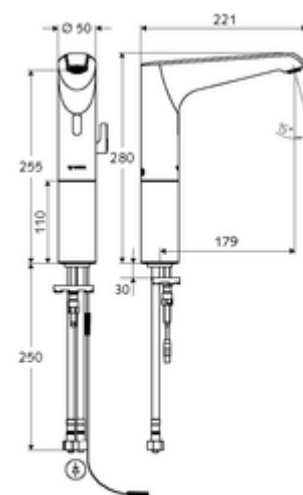

### Conținutul ambalajului

- baterie lavoar, cu senzor infraroșu
  - regulator de temperatură
  - sistem electronic cu senzor infraroșu, programabil
  - prelungire hidrant
  - Ventil electromagnet axial cu filtru 6 V
  - Aerator
  - cablu de racordare 350 mm, cu conector cu fișă cu 3 poli, clasă de protecție IP 65
- 2 furtunuri de racordare flexibile Clean-Fix S G 3/8 IG x 500 mm, cu clapetă de sens integrată (RV, EN 1717: EB) și prefiltru
- material de fixare pentru montarea lavoarului