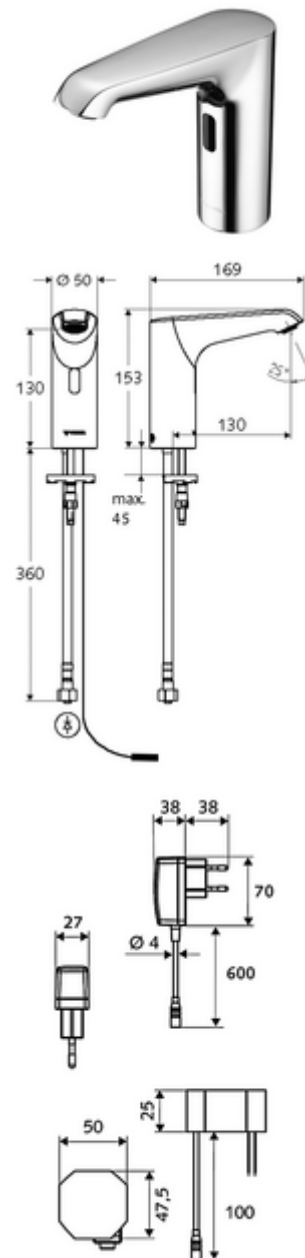

Numărul de articol: 00 225 06 99

### Conținutul ambalajului

- baterie lavoar, cu senzor infraroșu
  - sistem electronic cu senzor infraroșu, programabil
  - Ventil electromagnet axial cu filtru 6 V
  - perlator
  - cablu de racordare 220 mm, cu conector cu fișă cu 3 poli, clasă de protecție IP 65
- adaptor de rețea cu montaj încastrat 9 VDC, 100 - 240 VAC, 50 - 60 Hz
- furtun de racordare flexibil Clean-Fix S G 3/8 IG x 400 mm, cu clapetă de sens integrată (RV, EN 1717: EB) și prefiltru
- material de fixare pentru montarea lavoarului

### Caracteristici

- Masă: 1,82 kg/bucată

- Unități pachet: 1

---