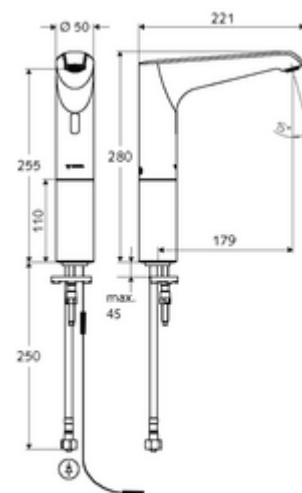

Date tehnice

- Programare parametri cu SWS,SSC
  - rază de acțiune senzor (scurtă / medie / lungă)
  - programare prin reflex de apropiere (oprită / pornită)
  - timp de funcționare max. (1 - 360 s)
  - durata de spălare după utilizare (0,6 - 60 sec.)
  - spălare de igienizare (oprit / 5 - 600 sec., la fiecare 1 - 240 h după ultima spălare / la fiecare 1 - 240 h)
  - spălare continuă pentru dezinfecție termică, cu protecție antiopărire (oprit / 15 - 600 sec.)
  - flux continuu (oprit / 15 - 600 sec.)
  - mod economisire energie (oprit / 1 - 254 h după ultima utilizare)
  - oprire curățenie (oprit / 60 - 360 sec.)
- Modul electronic programabil
  - rază de acțiune senzor (scurtă / medie / lungă)
  - spălare de igienizare (oprit / 30 sec., la fiecare 24 h după ultima spălare / la fiecare 24 h)
  - spălare continuă pentru dezinfecție termică, cu protecție antiopărire (oprit / 300 sec. / 120 sec.)
  - oprire curățenie (oprit / 60 sec.)
- Debit: max. 5 l/min independent de presiune
- Presiune de curgere: 1,0 - 5,0 bar
- Presiune de repaus max.: 8 bar
- temperatură de operare max: 70 °C (80 °C pentru dezinfecție termică)
- Material: carcasă alamă; piese în contact cu apa plastic
- Finisaj: crom
- Certificate: PA-IX 29072/IO, Belgaqua
- Clasa de zgomot: I
- Clasă debit: O