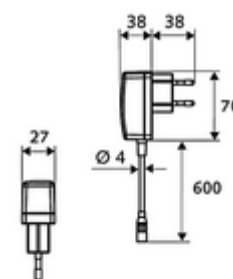

### Conținutul ambalajului

- baterie lavoar, cu senzor infraroșu
  - sistem electronic cu senzor infraroșu, programabil
  - prelungire hidrant
  - Ventil electromagnetic axial cu filtru 6 V
  - perlator
  - cablu de racordare 350 mm, cu conector cu fișă cu 3 poli, clasă de protecție IP 65
- adaptor de rețea cu montaj încastrat 9 VDC, 100 - 240 VAC, 50 - 60 Hz
- furtun de racordare flexibil Clean-Fix S G 3/8 IG x 500 mm, cu clapetă de sens integrată (RV, EN 1717: EB) și prefiltru
- material de fixare pentru montarea lavoarului