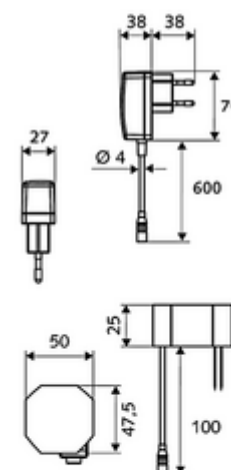

Date tehnice

- Programare parametri cu SWS,SSC
  - rază de acțiune senzor (scurtă / medie / lungă)
  - programare prin reflex de apropiere (oprită / pornită)
  - timp de funcționare max. (1 - 360 s)
  - durată de spălare după utilizare (0,6 - 60 sec.)
  - spălare de igienizare (oprit / 5 - 600 sec., la fiecare 1 - 240 h după ultima spălare / la fiecare 1 - 240 h)
  - spălare continuă pentru dezinfecție termică, cu protecție antiopărire (oprit / 15 - 600 sec.)
  - flux continuu (oprit / 15 - 600 sec.)
  - mod economisire energie (oprit / 1 - 254 h după ultima utilizare)
  - oprire curățenie (oprit / 60 - 360 sec.)
- Modul electronic programabil
  - rază de acțiune senzor (scurtă / medie / lungă)
  - spălare de igienizare (oprit / 30 sec., la fiecare 24 h după ultima spălare / la fiecare 24 h)
  - spălare continuă pentru dezinfecție termică, cu protecție antiopărire (oprit / 300 sec. / 120 sec.)
  - oprire curățenie (oprit / 60 sec.)
- Debit: max. 5 l/min independent de presiune
- Presiune de curgere: 1,0 - 5,0 bar
- Presiune de repaus max.: 8 bar
- temperatură de operare max: 70 °C (80 °C pentru dezinfecție termică)
- Material: carcasă alamă; piese în contact cu apa plastic
- Finisaj: crom
- Certificate: PA-IX 29072/IO, Belgaqua
- Clasa de zgomot: I
- Clasă debit: O