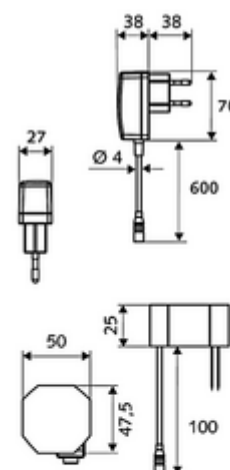

Date tehnice

- Programare parametri cu SWS,SSC
  - rază de acțiune senzor (scurtă / medie / lungă)
  - programare prin reflex de apropiere (oprită / pornită)
  - timp de funcționare max. (1 - 360 s)
  - durata de spălare după utilizare (0,6 - 60 sec.)
  - spălare de igienizare (oprit / 5 - 600 sec., la fiecare 1 - 240 h după ultima spălare / la fiecare 1 - 240 h)
  - spălare continuă pentru dezinfecție termică, cu protecție antiopărire (oprit / 15 - 600 sec.)
  - flux continuu (oprit / 15 - 600 sec.)
  - mod economisire energie (oprit / 1 - 254 h după ultima utilizare)
  - oprire curățenie (oprit / 60 - 360 sec.)
- Modul electronic programabil
  - rază de acțiune senzor (scurtă / medie / lungă)
  - spălare de igienizare (oprit / 30 sec., la fiecare 24 h după ultima spălare / la fiecare 24 h)
  - spălare continuă pentru dezinfecție termică, cu protecție antiopărire (oprit / 300 sec. / 120 sec.)
  - oprire curățenie (oprit / 60 sec.)
- Debit: max. 5 l/min independent de presiune
- Presiune de curgere: 1,0 - 5,0 bar
- Presiune de repaus max.: 8 bar
- temperatură de operare max: 70 °C (80 °C pentru dezinfecție termică)
- Material: carcasă alamă; piese în contact cu apa plastic
- Finisaj: crom
- Certificate: PA-IX 29072/IO, Belgaqua
- Clasa de zgomot: I
- Clasă debit: O