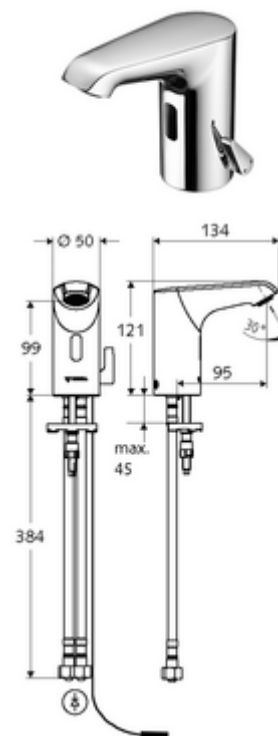

### Conținutul ambalajului

- baterie lavoar, cu senzor infraroșu
  - regulator de temperatură
  - sistem electronic cu senzor infraroșu, programabil
  - Ventil electromagnetic axial cu filtru 6 V
  - perlator
  - cablu de racordare 250 mm, cu conector cu fișă cu 3 poli, clasă de protecție IP 65
- adaptor de rețea cu montaj încastrat 9 VDC, 100 - 240 VAC, 50 - 60 Hz
- 2 furtunuri de racordare flexibile Clean-Fix S G 3/8 IG x 400 mm, cu clapetă de sens integrată (RV, EN 1717: EB) și prefiltru
- material de fixare pentru montarea lavoarului

### Caracteristici

- Masă: 1,72 kg/bucată
- Unități pachet: 1

---