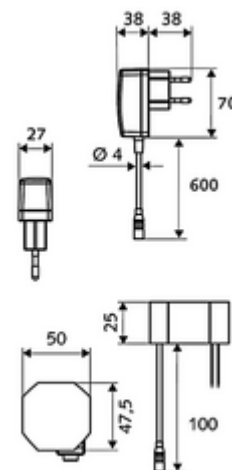

### Conținutul ambalajului

- baterie lavoar, cu senzor infraroșu
  - regulator de temperatură
  - sistem electronic cu senzor infraroșu, programabil
  - Ventil electromagnetic axial cu filtru 6 V
  - perlator
  - cablu de racordare 250 mm, cu conector cu fișă cu 3 poli, clasă de protecție IP 65
- adaptor de rețea cu montaj încastrat 9 VDC, 100 - 240 VAC, 50 - 60 Hz
- 2 furtunuri de racordare flexibile Clean-Fix S G 3/8 IG x 400 mm, cu clapetă de sens integrată (RV, EN 1717: EB) și prefiltru
- material de fixare pentru montarea lavoarului

### Caracteristici

- Masă: 1,72 kg/bucată
- Unități pachet: 1

---