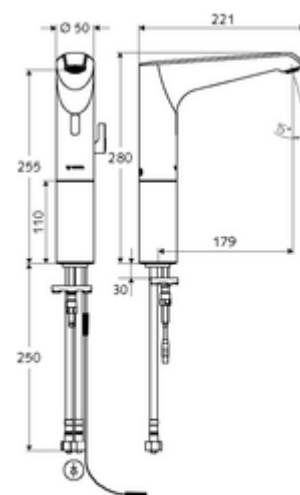

Numărul de articol: 00 229 06 99

Baterie lavoar stativă cu senzor XERIS E HD-M mare - presiune ridicată apă amestecată

Controlat de senzor infraroșu Funcționare cu alimentare de la rețeaua electrică (adaptor de rețea montat încastrat). Adecvat pentru interconectare cu sistemul de gestionare a apei SWS SCHELL. Parametrizabil prin SCHELL Single Control SSC.

Conținutul ambalajului

- baterie lavoar, cu senzor infraroșu
 - regulator de temperatură
 - sistem electronic cu senzor infraroșu, programabil
 - prelungire hidrant
 - Ventil electromagnet axial cu filtru 6 V
 - Aerator
 - cablu de racordare 350 mm, cu conector cu fișă cu 3 poli, clasă de protecție IP 65
- adaptor de rețea cu montaj încastrat 9 VDC, 100 - 240 VAC, 50 - 60 Hz
- 2 furtunuri de racordare flexibile Clean-Fix S G 3/8 IG x 500 mm, cu clapetă de sens integrată (RV, EN 1717: EB) și prefiltru
- material de fixare pentru montarea lavoarului

Caracteristici

- Masă: 2,60 kg/bucată
- Unități pachet: 1

Accesorii recomandate

SSC Bluetooth®-Modul	Articolul nr.: 00 916 00 99	
Cablu prelungitor 1.5 m	Articolul nr.: 51 010 00 99	sau
Cablu prelungitor 1.5 m	Articolul nr.: 51 023 00 99	sau
Robinet colțar termostatat	Articolul nr.: 09 414 06 99	
Robinet colțar de reglaj COMFORT cu filtru	Articolul nr.: 05 430 06 99	
Ventil lavoar OPEN	Articolul nr.: 02 002 06 99	sau
Ventil lavoar PUSH OPEN	Articolul nr.: 02 000 06 99	sau