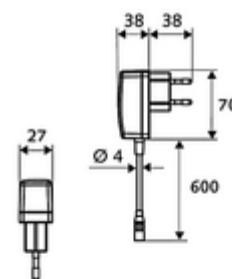

Date tehnice

- Programare parametri cu SWS,SSC
  - rază de acțiune senzor (scurtă / medie / lungă)
  - programare prin reflex de apropiere (oprită / pornită)
  - timp de funcționare max. (1 - 360 s)
  - durată de spălare după utilizare (0,6 - 60 sec.)
  - spălare de igienizare (oprit / 5 - 600 sec., la fiecare 1 - 240 h după ultima spălare / la fiecare 1 - 240 h)
  - spălare continuă pentru dezinfecție termică, cu protecție antiopărire (oprit / 15 - 600 sec.)
  - flux continuu (oprit / 15 - 600 sec.)
  - mod economisire energie (oprit / 1 - 254 h după ultima utilizare)
  - oprire curățenie (oprit / 60 - 360 sec.)
- Modul electronic programabil
  - rază de acțiune senzor (scurtă / medie / lungă)
  - spălare de igienizare (oprit / 30 sec., la fiecare 24 h după ultima spălare / la fiecare 24 h)
  - spălare continuă pentru dezinfecție termică, cu protecție antiopărire (oprit / 300 sec. / 120 sec.)
  - oprire curățenie (oprit / 60 sec.)
- Debit: max. 5 l/min independent de presiune
- Presiune de curgere: 1,0 - 5,0 bar
- Presiune de repaus max.: 8 bar
- temperatură de operare max: 70 °C (80 °C pentru dezinfecție termică)
- Material: carcasă alamă; piese în contact cu apa plastic
- Finisaj: crom
- racord: 2x G 3/8 IG
- Certificate: PA-IX 29072/IO, Belgaqua
- Clasa de zgomot: I
- Clasă debit: O