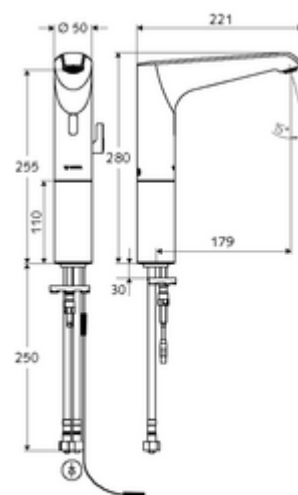

Numărul de articol: 00 229 06 99

Baterie lavoar stativă cu senzor XERIS E HD-M mare - presiune ridicată apă amestecată

Controlat de senzor infraroșu Funcționare cu alimentare de la rețeaua electrică (adaptor de rețea montat încastrat). Adecvat pentru interconectare cu sistemul de gestionare a apei SWS SCHELL. Parametrizabil prin SCHELL Single Control SSC.

Conținutul ambalajului

- baterie lavoar, cu senzor infraroșu
 - regulator de temperatură
 - sistem electronic cu senzor infraroșu, programabil
 - prelungire hidrant
 - Ventil electromagnet axial cu filtru 6 V
 - perlator
 - cablu de racordare 350 mm, cu conector cu fișă cu 3 poli, clasă de protecție IP 65
- adaptor de rețea cu montaj încastrat 9 VDC, 100 - 240 VAC, 50 - 60 Hz
- 2 furtunuri de racordare flexibile Clean-Fix S G 3/8 IG x 500 mm, cu clapetă de sens integrată (RV, EN 1717: EB) și prefiltru
- material de fixare pentru montarea lavoarului

Caracteristici

- Masă: 2,60 kg/bucată
- Unități pachet: 1

Accesorii recomandate

SSC Bluetooth®-Modul	Articolul nr.: 00 916 00 99	
Cablu prelungitor 1.5 m	Articolul nr.: 51 010 00 99	sau
Cablu prelungitor 1.5 m	Articolul nr.: 51 023 00 99	sau
Robinet colțar termostatat	Articolul nr.: 09 414 06 99	
Robinet colțar de reglaj COMFORT cu filtru	Articolul nr.: 05 430 06 99	
Ventil lavoar OPEN	Articolul nr.: 02 002 06 99	sau
Ventil lavoar PUSH OPEN	Articolul nr.: 02 000 06 99	sau