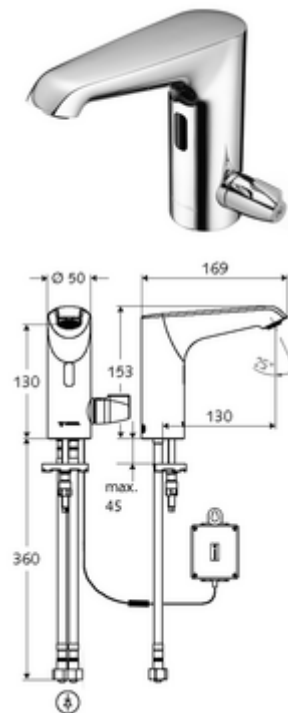

Numărul de articol: 00 232 06 99

Baterie lavoar stativă cu senzor XERIS E - T HD-M med. - presiune ridicată apă amestecată, ThermoProtect termostat

Controlat de senzor infraroșu Funcționare cu baterie. Adecvat pentru interconectare cu sistemul de gestionare a apei SWS SCHELL. Parametrizabil prin SCHELL Single Control SSC.

Conținutul ambalajului

- baterie lavoar, cu senzor infraroșu
 - ThermoProtect termostat conform EN 1111, blocator de temperatură (setare din fabrică la 38 °C), protecție antiopărire la defectarea alimentării cu apă rece
 - sistem electronic cu senzor infraroșu, programabil
 - Ventil electromagnet axial cu filtru 6 V
 - perlator
 - cablu de racordare 220 mm, cu conector cu fișă cu 3 poli, clasă de protecție IP 65
- compartiment baterii 6 V, clasă de protecție IP 65
- 4x baterii alcaline AA de 1,5 V
- 2 furtunuri de racordare flexibile Clean-Fix S G 3/8 IG x 400 mm, cu clapetă de sens integrată (RV, EN 1717: EB) și prefiltru
- material de fixare pentru montarea lavoarului