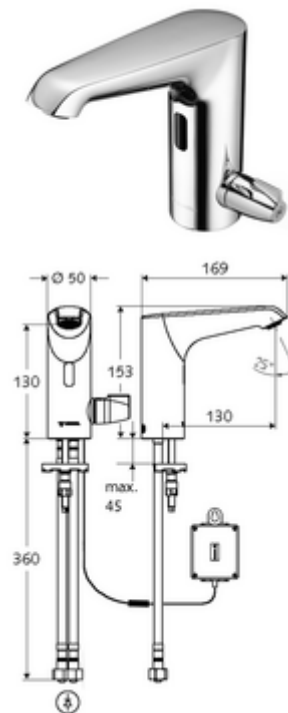

Numărul de articol: 00 232 06 99

Baterie lavoar stativă cu senzor XERIS E - T HD-M med. - presiune ridicată apă amestecată, ThermoProtect termostat

Controlat de senzor infraroșu Funcționare cu baterie. Adecvat pentru interconectare cu sistemul de gestionare a apei SWS SCHELL. Parametrizabil prin SCHELL Single Control SSC.

Conținutul ambalajului

- baterie lavoar, cu senzor infraroșu
 - ThermoProtect termostat conform EN 1111, blocator de temperatură (setare din fabrică la 38 °C), protecție antiopărire la defectarea alimentării cu apă rece
 - sistem electronic cu senzor infraroșu, programabil
 - Ventil electromagnet axial cu filtru 6 V
 - Aerator
 - cablu de racordare 220 mm, cu conector cu fișă cu 3 poli, clasă de protecție IP 65
- compartiment baterii 6 V, clasă de protecție IP 65
- 4x baterii alcaline AA de 1,5 V
- 2 furtunuri de racordare flexibile Clean-Fix S G 3/8 IG x 400 mm, cu clapetă de sens integrată (RV, EN 1717: EB) și prefiltru
- material de fixare pentru montarea lavoarului