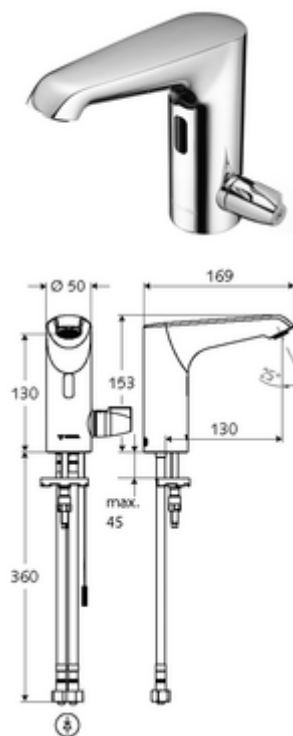

Date tehnice

- Programare parametri cu SWS,SSC
  - programare prin reflex de apropiere (oprită / pornită)
  - rază de acțiune senzor (scurtă / medie / lungă)
  - timp de funcționare max. (1 - 360 s)
  - durata de spălare după utilizare (0,6 - 60 sec.)
  - spălare de igienizare (oprit / 5 - 600 sec., la fiecare 1 - 240 h după ultima spălare / la fiecare 1 - 240 h)
  - spălare continuă pentru dezinfecție termică, cu protecție antiopărire (oprit / 15 - 600 sec.)
  - flux continuu (oprit / 15 - 600 sec.)
  - mod economisire energie (oprit / 1 - 254 h după ultima utilizare)
  - oprire curățenie (oprit / 60 - 360 sec.)
- Modul electronic programabil
  - rază de acțiune senzor (scurtă / medie / lungă)
  - spălare de igienizare (oprit / 30 sec., la fiecare 24 h după ultima spălare / la fiecare 24 h)
  - spălare continuă pentru dezinfecție termică, cu protecție antiopărire (oprit / 300 sec. / 120 sec.)
  - oprire curățenie (oprit / 60 sec.)
- dezinfecție termică: posibil, după eliberarea blocatorului de temperatură
- Debit: max. 5 l/min independent de presiune
- Presiune de curgere: 1,0 - 5,0 bar
- Presiune de repaus max.: 8 bar
- temperatură de operare max: 70 °C (80 °C pentru dezinfecție termică)
- Material: carcasă alamă; piese în contact cu apa plastic
- Finisaj: crom
- racord: 2x G 3/8 IG
- Certificate: PA-IX 29073/IO, Belgaqua
- Clasa de zgomot: I