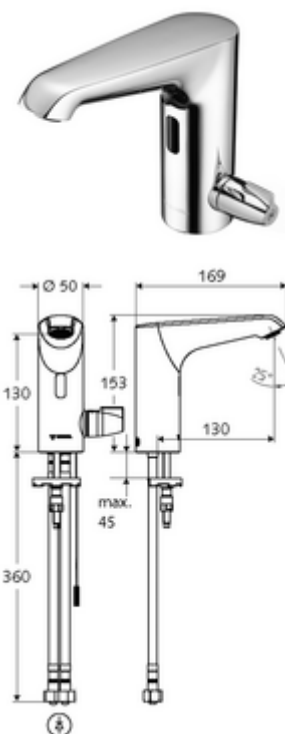

Date tehnice

- Programare parametri cu SWS,SSC
  - programare prin reflex de apropiere (oprită / pornită)
  - rază de acțiune senzor (scurtă / medie / lungă)
  - timp de funcționare max. (1 - 360 s)
  - durata de spălare după utilizare (0,6 - 60 sec.)
  - spălare de igienizare (oprit / 5 - 600 sec., la fiecare 1 - 240 h după ultima spălare / la fiecare 1 - 240 h)
  - spălare continuă pentru dezinfecție termică, cu protecție antiopărire (oprit / 15 - 600 sec.)
  - flux continuu (oprit / 15 - 600 sec.)
  - mod economisire energie (oprit / 1 - 254 h după ultima utilizare)
  - oprire curățenie (oprit / 60 - 360 sec.)
- Modul electronic programabil
  - rază de acțiune senzor (scurtă / medie / lungă)
  - spălare de igienizare (oprit / 30 sec., la fiecare 24 h după ultima spălare / la fiecare 24 h)
  - spălare continuă pentru dezinfecție termică, cu protecție antiopărire (oprit / 300 sec. / 120 sec.)
  - oprire curățenie (oprit / 60 sec.)
- dezinfecție termică: posibil, după eliberarea blocatorului de temperatură
- Debit: max. 5 l/min independent de presiune
- Presiune de curgere: 1,0 - 5,0 bar
- Presiune de repaus max.: 8 bar
- temperatură de operare max: 70 °C (80 °C pentru dezinfecție termică)
- Material: carcasă alamă; piese în contact cu apa plastic
- Finisaj: crom
- racord: 2x G 3/8 IG
- Certificate: PA-IX 29073/IO, Belgaqua
- Clasa de zgomot: I