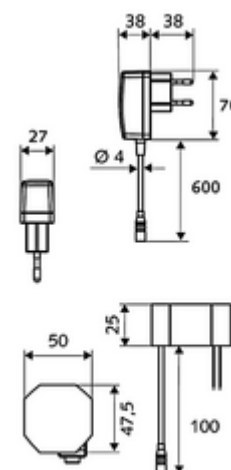

Date tehnice

- Programare parametri cu SWS,SSC
  - programare prin reflex de apropiere (oprită / pornită)
  - rază de acțiune senzor (scurtă / medie / lungă)
  - timp de funcționare max. (1 - 360 s)
  - durata de spălare după utilizare (0,6 - 60 sec.)
  - spălare de igienizare (oprit / 5 - 600 sec., la fiecare 1 - 240 h după ultima spălare / la fiecare 1 - 240 h)
  - spălare continuă pentru dezinfecție termică, cu protecție antiopărire (oprit / 15 - 600 sec.)
  - flux continuu (oprit / 15 - 600 sec.)
  - mod economisire energie (oprit / 1 - 254 h după ultima utilizare)
  - oprire curățenie (oprit / 60 - 360 sec.)
- Modul electronic programabil
  - rază de acțiune senzor (scurtă / medie / lungă)
  - spălare de igienizare (oprit / 30 sec., la fiecare 24 h după ultima spălare / la fiecare 24 h)
  - spălare continuă pentru dezinfecție termică, cu protecție antiopărire (oprit / 300 sec. / 120 sec.)
  - oprire curățenie (oprit / 60 sec.)
- dezinfecție termică: posibil, după eliberarea blocatorului de temperatură
- Debit: max. 5 l/min independent de presiune
- Presiune de curgere: 1,0 - 5,0 bar
- Presiune de repaus max.: 8 bar
- temperatură de operare max: 70 °C (80 °C pentru dezinfecție termică)
- Material: carcasă alamă; piese în contact cu apa plastic
- Finisaj: crom
- racord: 2x G 3/8 IG
- Certificate: PA-IX 29073/IO, Belgaqua
- Clasa de zgomot: I