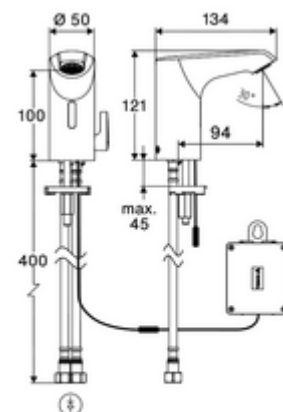

Numărul de articol: 00 254 06 99

Baterie lavoar stativă cu senzor XERIS E² HD-M mic - presiune ridicată apă amestecată

Armătură fără contact, controlat de senzori, cu tehnologie inovatoare ToF. Insensibil la materiale reflectorizante, cum ar fi oglinzile, vestele cu vizibilitate ridicată etc. Cu interfață Bluetooth® integrată. Parametrizabil prin aplicația SCHELL. Adecvat pentru interconectare cu sistemul de gestionare a apei SWS SCHELL. Funcționare cu baterie.

Conținutul ambalajului

- Armătură monocomandă cu senzor Time-of-Flight
 - Regulator de temperatură cu limitare a apei calde
 - Electronică cu senzor Time-of-Flight (ToF) cu ajustarea automată a razei senzorului
 - Ventil electromagnetic axial cu filtru 6 V
 - Aerator ascuns (antifurt)
 - Cablu de conectare 240 mm, cu conector cu 3 pini, clasa de protecție IP 65
- compartiment baterii 6 V, clasă de protecție IP 65
- 4x baterii alcaline AA de 1,5 V
- 2 furtunuri de racordare flexibile Clean-Fix S G 3/8 IG x 410 mm, cu clapetă de sens integrată (RV, EN 1717: EB) și prefiltru
- material de fixare pentru montarea lavoarului

Caracteristici

- Masă: 1,60 kg/bucată
- Unități pachet: 1

Accesorii recomandate

Cablu prelungitor 1.5 m

Cablu prelungitor 1.5 m

Robinet colțar termostatat

Robinet colțar de reglaj COMFORT cu filtru

Ventil lavoar OPEN

Ventil lavoar PUSH OPEN

Articolul nr.: 51 010 00 99 sau

Articolul nr.: 51 023 00 99 sau

Articolul nr.: 09 414 06 99

Articolul nr.: 05 430 06 99

Articolul nr.: 02 002 06 99 sau

Articolul nr.: 02 000 06 99 sau