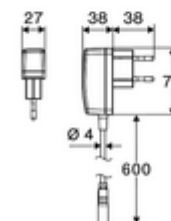

Conținutul ambalajului

- Armătură monocomandă cu senzor Time-of-Flight
 - Regulator de temperatură cu limitare a apei calde
 - Electronică cu senzor Time-of-Flight (ToF) cu ajustarea automată a razei senzorului
 - Ventil electromagnetic axial cu filtru 6 V
 - Aerator ascuns (antifurt)
 - Cablu de conectare 240 mm, cu conector cu 3 pini, clasa de protecție IP 65
- adaptor de rețea fișă 9 VDC, 100 - 240 VAC, 50 - 60 Hz
- 2 furtunuri de racordare flexibile Clean-Fix S G 3/8 IG x 410 mm, cu clapetă de sens integrată (RV, EN 1717: EB) și prefiltru
- material de fixare pentru montarea lavoarului