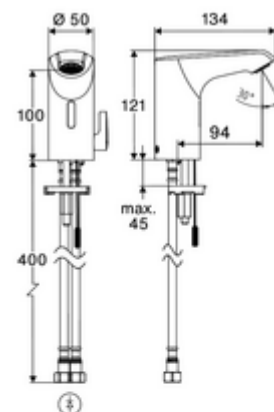

Numărul de articol: 00 255 06 99

Baterie lavoar stativă cu senzor XERIS E² HD-M mic - presiune ridicată apă amestecată

Armătură fără contact, controlat de senzori, cu tehnologie inovatoare ToF. Insensibil la materiale reflectorizante, cum ar fi oglinzile, vestele cu vizibilitate ridicată etc. Cu interfață Bluetooth® integrată. Parametrizabil prin aplicația SCHELL. Adecvat pentru interconectare cu sistemul de gestionare a apei SWS SCHELL. Funcționare cu alimentare de la rețeaua electrică (adaptor de rețea fișă).

Conținutul ambalajului

- Armătură monocomandă cu senzor Time-of-Flight
 - Regulator de temperatură cu limitare a apei calde
 - Electronică cu senzor Time-of-Flight (ToF) cu ajustarea automată a razei senzorului
 - Ventil electromagnetic axial cu filtru 6 V
 - Aerator ascuns (antifurt)
 - Cablu de conectare 240 mm, cu conector cu 3 pini, clasa de protecție IP 65
- adaptor de rețea fișă 9 VDC, 100 - 240 VAC, 50 - 60 Hz
- 2 furtunuri de racordare flexibile Clean-Fix S G 3/8 IG x 410 mm, cu clapetă de sens integrată (RV, EN 1717: EB) și prefiltru
- material de fixare pentru montarea lavoarului

Caracteristici

- Unități pachet: 1

Accesorii recomandate

Cablu prelungitor 1.5 m

Articolul nr.: 51 010 00 99 sau

Cablu prelungitor 1.5 m
Robinet colțar termostatat
Robinet colțar de reglaj COMFORT cu filtru
Ventil lavoar OPEN
Ventil lavoar PUSH OPEN