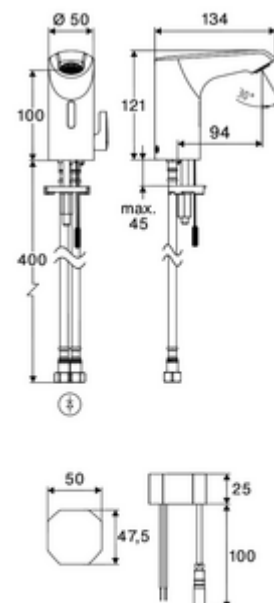

### Conținutul ambalajului

- Armătură monocomandă cu senzor Time-of-Flight
  - Regulator de temperatură cu limitare a apei calde
  - Electronică cu senzor Time-of-Flight (ToF) cu ajustarea automată a razei senzorului
  - Ventil electromagnetic axial cu filtru 6 V
  - Aerator ascuns (antifurt)
  - Cablu de conectare 240 mm, cu conector cu 3 pini, clasa de protecție IP 65
- adaptor de rețea cu montaj încastrat 9 VDC, 100 - 240 VAC, 50 - 60 Hz
- 2 furtunuri de racordare flexibile Clean-Fix S G 3/8 IG x 410 mm, cu clapetă de sens integrată (RV, EN 1717: EB) și prefiltru
- material de fixare pentru montarea lavoarului