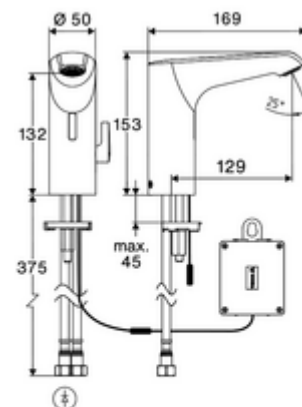

Conținutul ambalajului

- Armătură monocomandă cu senzor Time-of-Flight
 - Regulator de temperatură cu limitare a apei calde
 - Electronică cu senzor Time-of-Flight (ToF) cu ajustarea automată a razei senzorului
 - Ventil electromagnetic axial cu filtru 6 V
 - Aerator ascuns (antifurt)
 - cablu de racordare 220 mm, cu conector cu fișă cu 3 poli, clasă de protecție IP 65
- compartiment baterii 6 V, clasă de protecție IP 65
- 4x baterii alcaline AA de 1,5 V
- 2 furtunuri de racordare flexibile Clean-Fix S G 3/8 IG x 410 mm, cu clapetă de sens integrată (RV, EN 1717: EB) și prefiltru
- material de fixare pentru montarea lavoarului

Caracteristici

- Masă: 1,82 kg/bucată
- Unități pachet: 1

Accesorii recomandate

Cablu prelungitor 1.5 m

Cablu prelungitor 1.5 m

Robinet colțar termostatat

Robinet colțar de reglaj COMFORT cu filtru

Ventil lavoar OPEN

Ventil lavoar PUSH OPEN

Articolul nr.: 51 010 00 99 sau

Articolul nr.: 51 023 00 99 sau

Articolul nr.: 09 414 06 99

Articolul nr.: 05 430 06 99

Articolul nr.: 02 002 06 99 sau

Articolul nr.: 02 000 06 99 sau