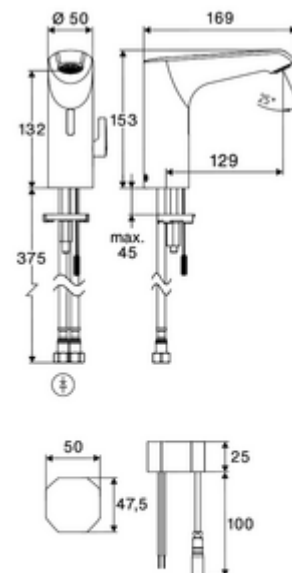

Conținutul ambalajului

- Armătură monocomandă cu senzor Time-of-Flight
 - Regulator de temperatură cu limitare a apei calde
 - Electronică cu senzor Time-of-Flight (ToF) cu ajustarea automată a razei senzorului
 - Ventil electromagnetic axial cu filtru 6 V
 - Aerator ascuns (antifurt)
 - cablu de racordare 220 mm, cu conector cu fișă cu 3 poli, clasă de protecție IP 65
- adaptor de rețea cu montaj încastrat 9 VDC, 100 - 240 VAC, 50 - 60 Hz
- 2 furtunuri de racordare flexibile Clean-Fix S G 3/8 IG x 410 mm, cu clapetă de sens integrată (RV, EN 1717: EB) și prefiltru
- material de fixare pentru montarea lavoarului

Caracteristici

- Masă: 1,66 kg/bucată
- Unități pachet: 1

Accesorii recomandate

Cablu prelungitor 1.5 m

Cablu prelungitor 1.5 m

Robinet colțar termostatat

Robinet colțar de reglaj COMFORT cu filtru

Ventil lavoar OPEN

Ventil lavoar PUSH OPEN

Articolul nr.: 51 010 00 99 sau

Articolul nr.: 51 023 00 99 sau

Articolul nr.: 09 414 06 99

Articolul nr.: 05 430 06 99

Articolul nr.: 02 002 06 99 sau

Articolul nr.: 02 000 06 99 sau